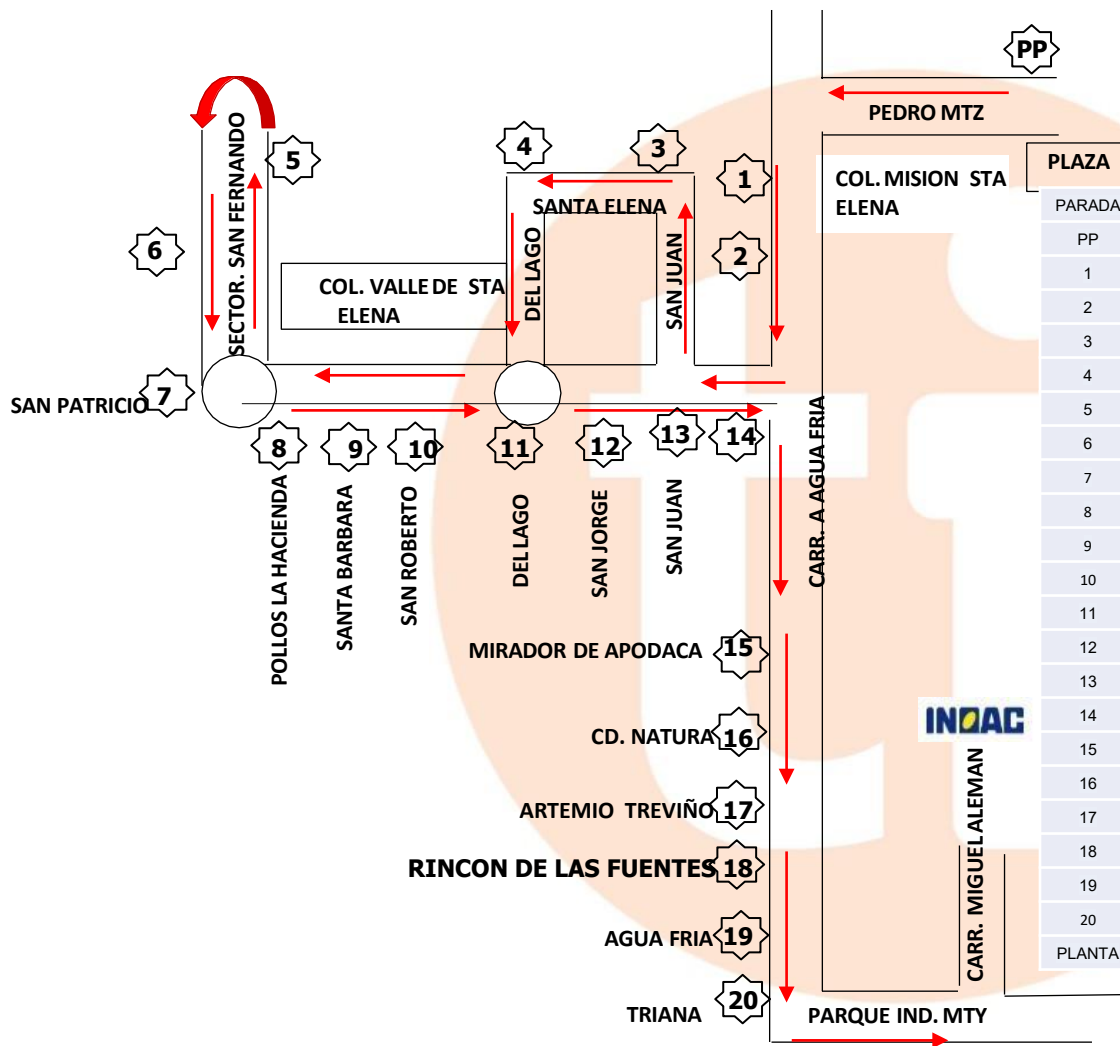

PLAZA	PARADA	UBICACIÓN	T.1	T.2	T.3	T.4
	PP	COL. PEDRO MARTINEZ (PLAZA)	04:43	13:43	16:43	21:43
	1	COL. MISION STA.ELENA (ENTRADA)	04:46	13:46	16:46	21:46
	2	COL. MISION STA.ELENA (SALIDA)	04:47	13:47	16:47	21:47
	3	AV. SAN JUAN Y AV. SANTA ELENA	04:54	13:54	16:54	21:54
	4	AV. SANTA ELENA Y DEL LAGO	04:55	13:55	16:55	21:55
	5	AV. STA ELENA SECTOR SAN FERNANDO	05:01	14:01	17:01	22:01
	6	FERRETERIA	05:02	14:02	17:02	22:02
	7	AV. SANTA ELENA Y SAN PATRICIO	05:03	14:03	17:03	22:03
	8	AV SANTA ELENA (POLLOS LA HACIENDA)	05:04	14:04	17:04	22:04
	9	AV. SANTA ELENA Y SANTA BARBARA	05:05	14:05	17:05	22:05
	10	AV. SANTA ELENA Y SAN ROBERTO	05:06	14:06	17:06	22:06
	11	AV. SANTA ELENA Y DEL LAGO (ROTONDA)	05:07	14:07	17:07	22:07
	12	AV. SANTA ELENA Y SAN JORGE	05:08	14:08	17:08	22:08
	13	AV. SANTA ELENA Y SAN JUAN	05:09	14:09	17:09	22:09
	14	AV . SANTA ELENA Y CARR. AGUA FRIA	05:10	14:10	17:10	22:10
	15	MIRADOR DE APODACA	05:12	14:12	17:12	22:12
	16	CD. NATURA	05:13	14:13	17:13	22:13
	17	COL. ARTEMIO TREVIÑO (ENTRADA)	05:14	14:14	17:14	22:14
	18	PARABUS RINCON DE LAS FUENTES	05:15	14:15	17:15	22:15
	19	AGUA FRIA	05:17	14:17	17:17	22:17
	20	TRIANA	05:20	14:20	17:20	22:20
	PLANTA	INOAC	05:35	14:35	17:35	22:35