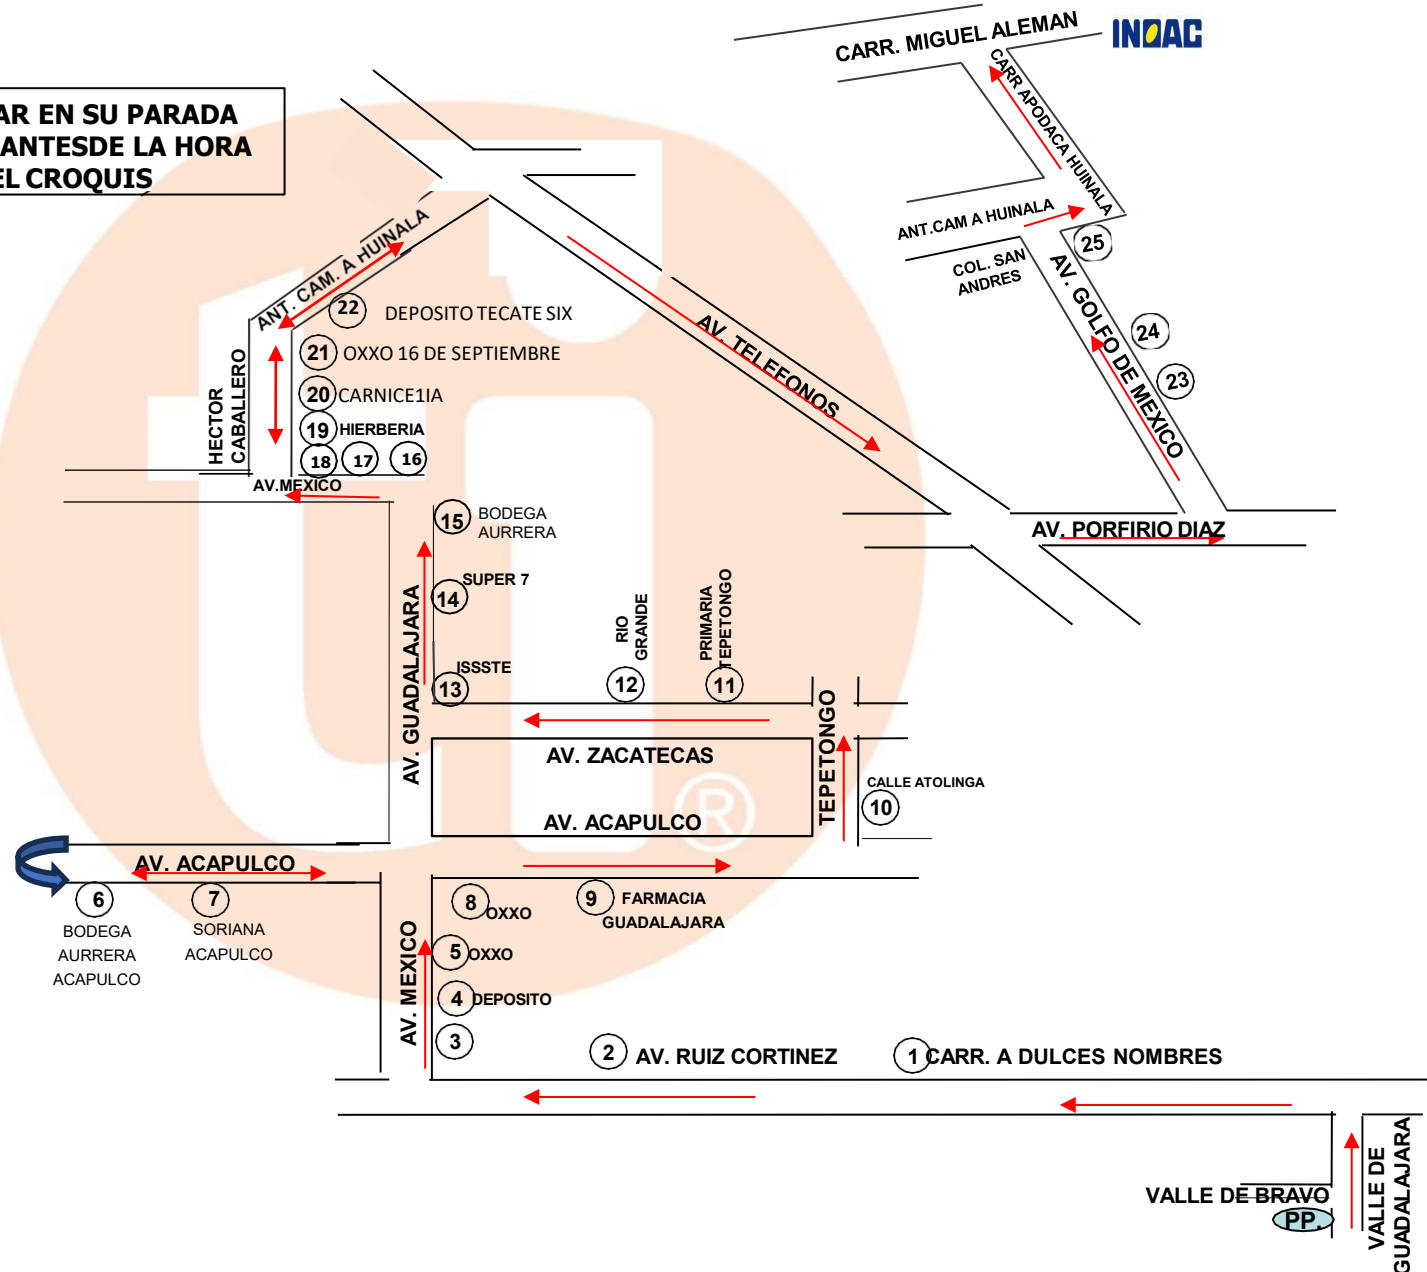

**FAVOR DE ESTAR EN SU PARADA
10 MINUTOS ANTES DE LA HORA
MARCADA EN EL CROQUIS**

	PARADA	T1	T2	T3	T4
PP	V.DE GUADALAJARA Y V.DE BRAVO	04:30	13:30	16:30	21:30
1	CARR A DULCES NOMBRES GASOLINERA	04:37	13:37	16:37	21:37
2	RUIZ CORTINEZ FRENTE A PANTEON	04:38	13:38	16:38	21:38
3	AV. MEXICO Y RIO SAN JUAN (SEMAFORO)	04:40	13:40	16:40	21:40
4	AV.MEXICO (COL SAN ANGEL)	04:41	13:41	16:41	21:41
5	AV. MEXICO Y TORRE DE PISA	04:42	13:42	16:42	21:42
6	BODEGA AURRERA AV. ACAPULCO	04:47	13:47	16:47	21:47
7	SORIANA AV. ACAPULCO	04:48	13:48	16:48	21:48
8	AV.GUADALAJARA FTE ZAPATERIA	04:51	13:51	16:51	21:51
9	ACAPULCO FARMACIA GUADALAJARA	04:52	13:52	16:52	21:52
10	TEPETONGO Y ATOLINGA (FARM.GUADALAJARA)	04:55	13:55	16:55	21:55
11	ZACATECAS Y TEPETONGO	04:57	13:57	16:57	21:57
12	ZACATECAS Y RIO GRANDE	04:58	13:58	16:58	21:58
13	ZACATECAS Y GUADALAJARA	04:59	13:59	16:59	21:59
14	ANT CAM HUINALA (SUPER 7)	05:00	14:00	17:00	22:00
15	BODEGA AURRERA AV, GUADALAJARA Y C. HERMOSILLO	05:01	14:01	17:01	22:01
16	AV.MEXICO (PANADERIA)	05:03	14:03	17:03	22:03
17	AV.MEXICO(AVICOLA)	05:04	14:04	17:04	22:04
18	AV.MEXICO(COLEGIO PRIVADO)	05:05	14:05	17:05	22:05
19	HIERBERIA	05:07	14:07	17:07	22:07
20	CARNICERIA MURRILLO	05:08	14:08	17:08	22:08
21	OXXO 16 DE SEPTIEMBRE	05:09	14:09	17:09	22:09
22	TECATE SIX	05:11	14:11	17:11	22:11
23	CHIAPAS ESQ. OAXACA	05:15	14:15	17:15	22:15
24	GOLFO DE MEXICO Y TABASCO	05:17	14:17	17:17	22:17
25	ANT CAMINO A HUINALA Y SAN ANDRES	05:18	14:18	17:18	22:18
PLANTA	INOAC	05:35	14:35	17:35	22:35