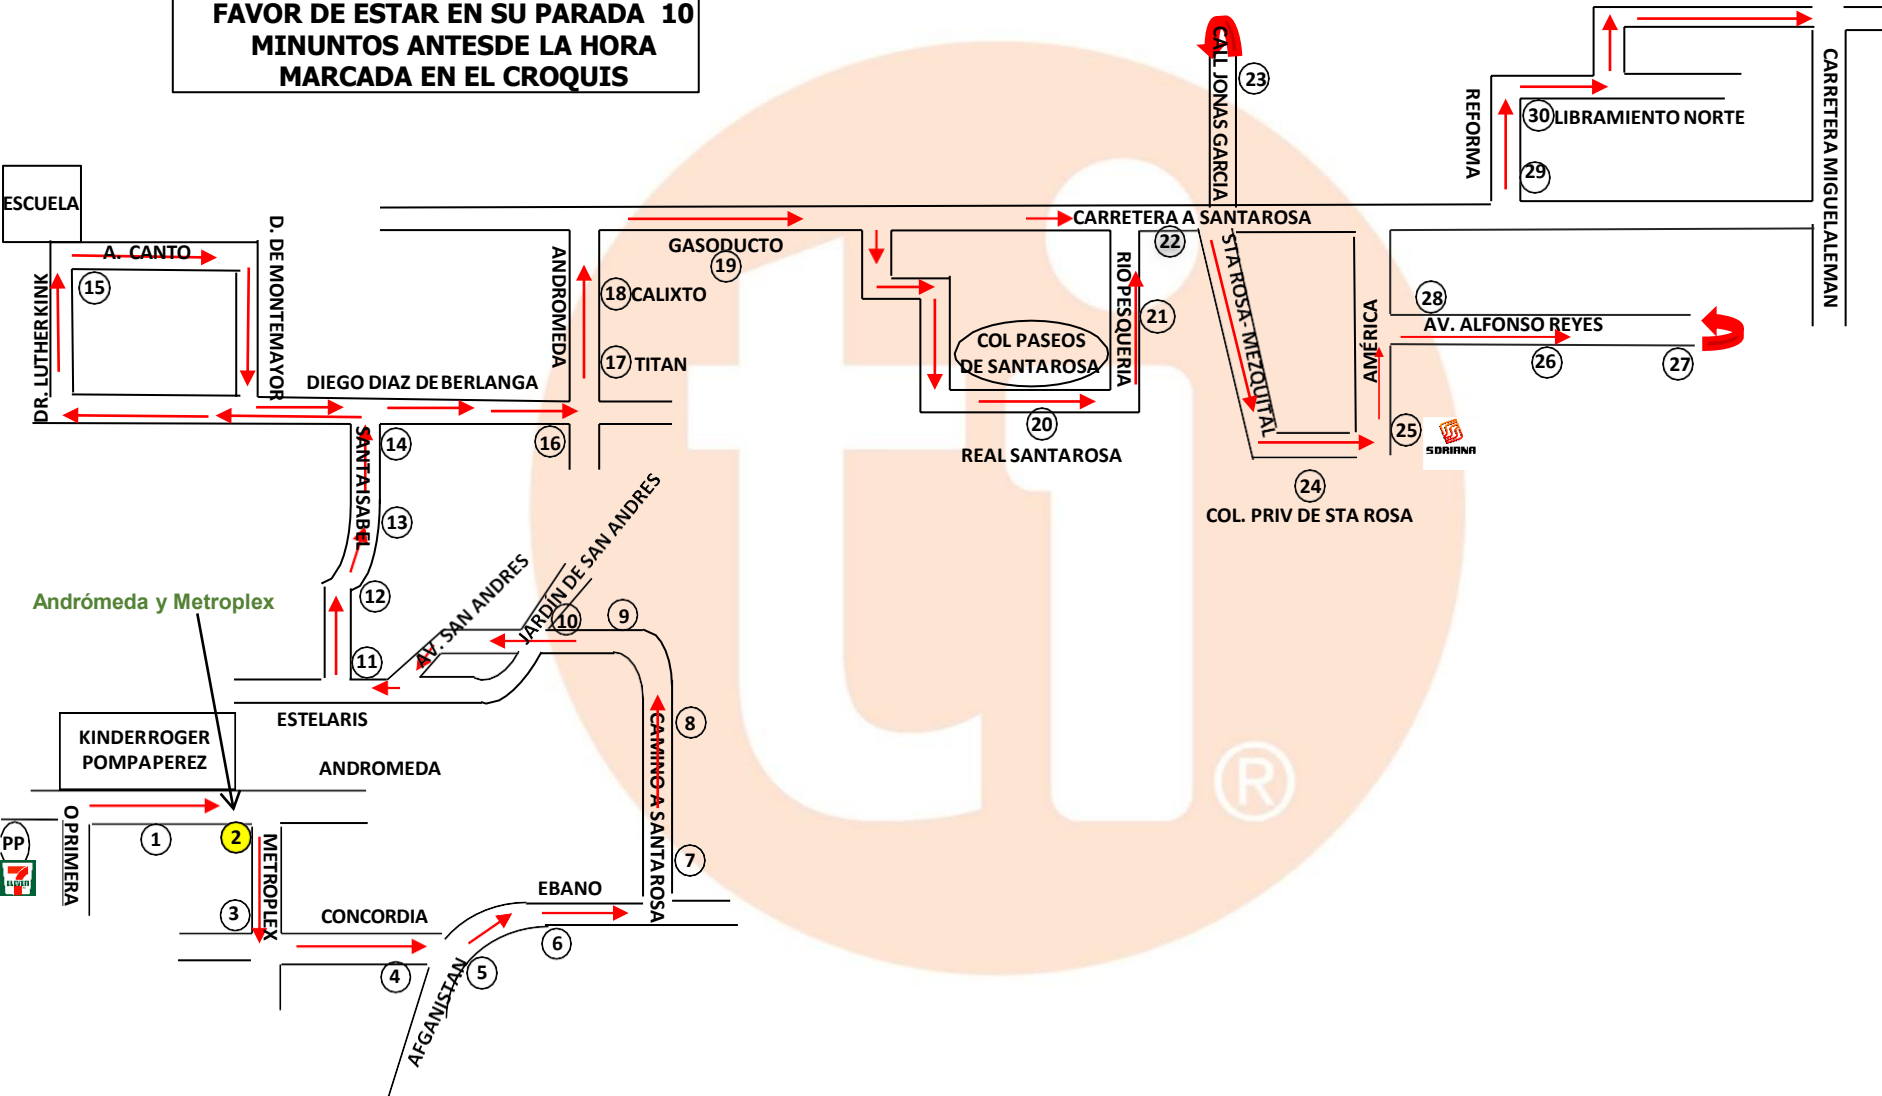

FAVOR DE ESTAR EN SU PARADA 10 MINUTOS ANTES DE LA HORA MARCADA EN EL CROQUIS

	PARADA	T.1	T.2	T.3	T.4
pp	ANDROMEDA E INSURGENTES (SEVEN ELEVEN)	04:20	13:15	16:20	21:20
1	ANDROMEDA Y CERDEÑA (SIBERIA)	04:21	13:16	16:21	21:21
2	ANDROMEDA Y METROPLEX	04:22	13:17	16:22	21:22
3	METROPLEX Y CONCORDIA	04:23	13:18	16:23	21:23
4	CONCORDIA Y E SEXTA	04:25	13:20	16:25	21:25
5	AFGANISTAN Y PINO ALBAN	04:27	13:22	16:27	21:27
6	EBANO Y ALCANFOR	04:29	13:24	16:29	21:29
7	ANT CAMINO A SANTA ROSA Y CEREZO	04:32	13:27	16:32	21:32
8	ANT CAMINO A SANTA ROSA OXXO	04:36	13:31	16:36	21:36
9	JARDIN DE LOS TULIPANES Y JACARANDAS	04:37	13:32	16:37	21:37
10	EMPEÑO EXPRESS	04:38	13:33	16:38	21:38
11	ESTELARIS Y SANTA ISABEL	04:40	13:35	16:40	21:40
12	C. E SEXTA Y SAN GABRIEL	04:41	13:36	16:41	21:41
13	AV. METROPLEX (FTE A OXXO PRIVADAS DEL REY)	04:43	13:38	16:43	21:43
14	SANTA ISABEL Y DIEGO DIAZ DE BERLANGA	04:47	13:41	16:47	21:47
15	DR. LUTHER KING Y A. CANTO ESCUELA	04:49	13:43	16:49	21:49
16	DIEGO DIAZ DE BERLANGA Y GUILLERMO PONCE	04:55	13:49	16:55	21:55
17	ANDROMEDA Y TITAN	04:59	13:53	16:59	21:59
18	ANDROMEDA Y CALIXTO	05:02	13:55	17:02	22:02
19	AV. GASODUCTO (SEVEN ELEVEN)	05:03	13:53	17:03	22:03
20	AGUILA Y REAL SANTA ROSA	05:07	14:00	17:07	22:07
21	RIO PESQUERIA Y CASUARIO (RUTA 88)	05:09	14:01	17:09	22:09
22	Carr.Mezquital Sta Rosa y Blvd.Humberto R Lozano (Oxxo)	05:11	14:03	17:11	22:11
23	REAL DE SANTA ROSA OXXO FTE A IGLESIA	05:14	14:06	17:14	22:13
24	ENTRADA DE COL.PRIV. DE SANTA ROSA	05:15	14:08	17:15	22:15
25	MEZQUITAL-STA ROSA Y AMERICA(SORIANA STA ROSA)	05:17	14:10	17:17	22:17
26	PARABUS AV ALFONSO REYES Y RUFINO TAMAYO	05:18	14:11	17:18	22:18
27	SEVEN ELEVEN AV. ALFONSO REYES	05:19	14:12	17:19	22:19
28	PARABUS RIO JANEIRO Y LAS AMERICAS	05:20	14:13	17:20	22:20
29	CARR. A SANTA ROSA Y REFORMA (SEVEN)	05:25	14:20	17:25	22:25
30	REFORMA Y LIBRAMIENTO NORTE	05:27	14:23	17:23	22:23
PLANTA	INOAC	05:35	14:30	17:35	22:35