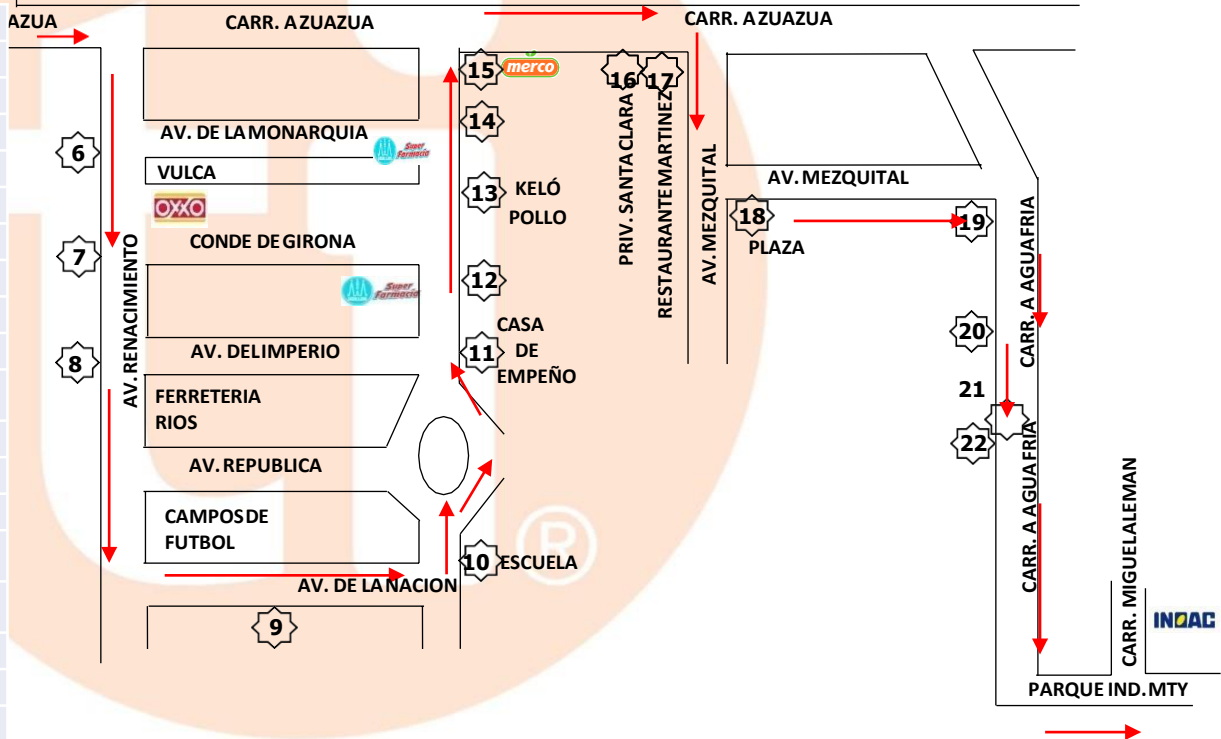

PARADA	UBICACIÓN	T.1	T.2	T.3	T.4
PP	BLVD. ALCALA Y RIO HUASCO (OXXO)	04:14	13:14	16:14	21:14
1	AV. VILLAS DE ALCALA (OXXO)	04:16	13:16	16:16	21:16
2	AV. VILLAS DE ALCALA (SEVEN)	04:18	13:18	16:18	21:18
3	OXXO OLIMPIA (R.SAN PEDRO)	04:26	13:26	16:26	21:26
4	OXXO - SAN REMO	04:28	13:28	16:28	21:28
5	OXXO - PARIS	04:30	13:30	16:30	21:30
6	AV. RENACIMIENTO Y DEL IMPERIO	04:37	13:37	16:37	21:37
7	AV. RENACIMIENTO Y CONDE GIRONA	04:38	13:38	16:38	21:38
8	AV. RENACIMIENTO Y DEL IMPERIO	04:40	13:40	16:40	21:40
9	AV. DE LA NACION Y PARQUE DE ROMA (CASETA DE VIGILANCIA)	04:43	13:43	16:43	21:43
10	AV. DE LA NACION Y R. DE PALMAS	04:45	13:45	16:45	21:45
11	AV. REAL DE PALMAS (CASA DE EMPEÑO)	04:46	13:46	16:46	21:46
12	AV. REAL DE PALMAS (FARM.GUADALAJARA)	04:47	13:47	16:47	21:47
13	AV. REAL DE PALMAS PUESTO DE POLLOS KELÓ POLLO	04:50	13:50	16:50	21:50
14	AV. REAL DE PALMAS Y MONARQUIA (FARM.GUADALAJARA)	04:52	13:52	16:52	21:52
15	AV. REAL DE PALMAS Y CONSTITUCION (MERCOS)	04:54	13:54	16:54	21:54
16	PRIVADA SANTA CLARA	04:56	13:56	16:56	21:56
17	CARR. ZUAZUA (RESTAURANTE MARTINEZ)	04:57	13:57	16:57	21:57
18	PLAZA COL. CARRIZALEJO	04:58	13:58	16:58	21:58
19	AV. MEZQUITAL Y CARR. AGUA FRIA	05:00	14:00	17:00	22:00
20	CARR. ZUAZUA A AGUAFRIA FRENTE A ENTRADA COL. PEDRO MARTINEZ	05:05	14:05	17:05	22:05
21	CARR. ZUAZUA A AGUAFRIA FRENTE A ENTRADA COL. MISION DE SANTA ELENA	05:07	14:07	17:07	22:07
22	CARR. ZUAZUA A AGUAFRIA FRENTE A CALLE GUADALUPE	05:08	14:08	17:08	22:08
PLANTA	INOAC	05:35	14:35	17:35	22:35