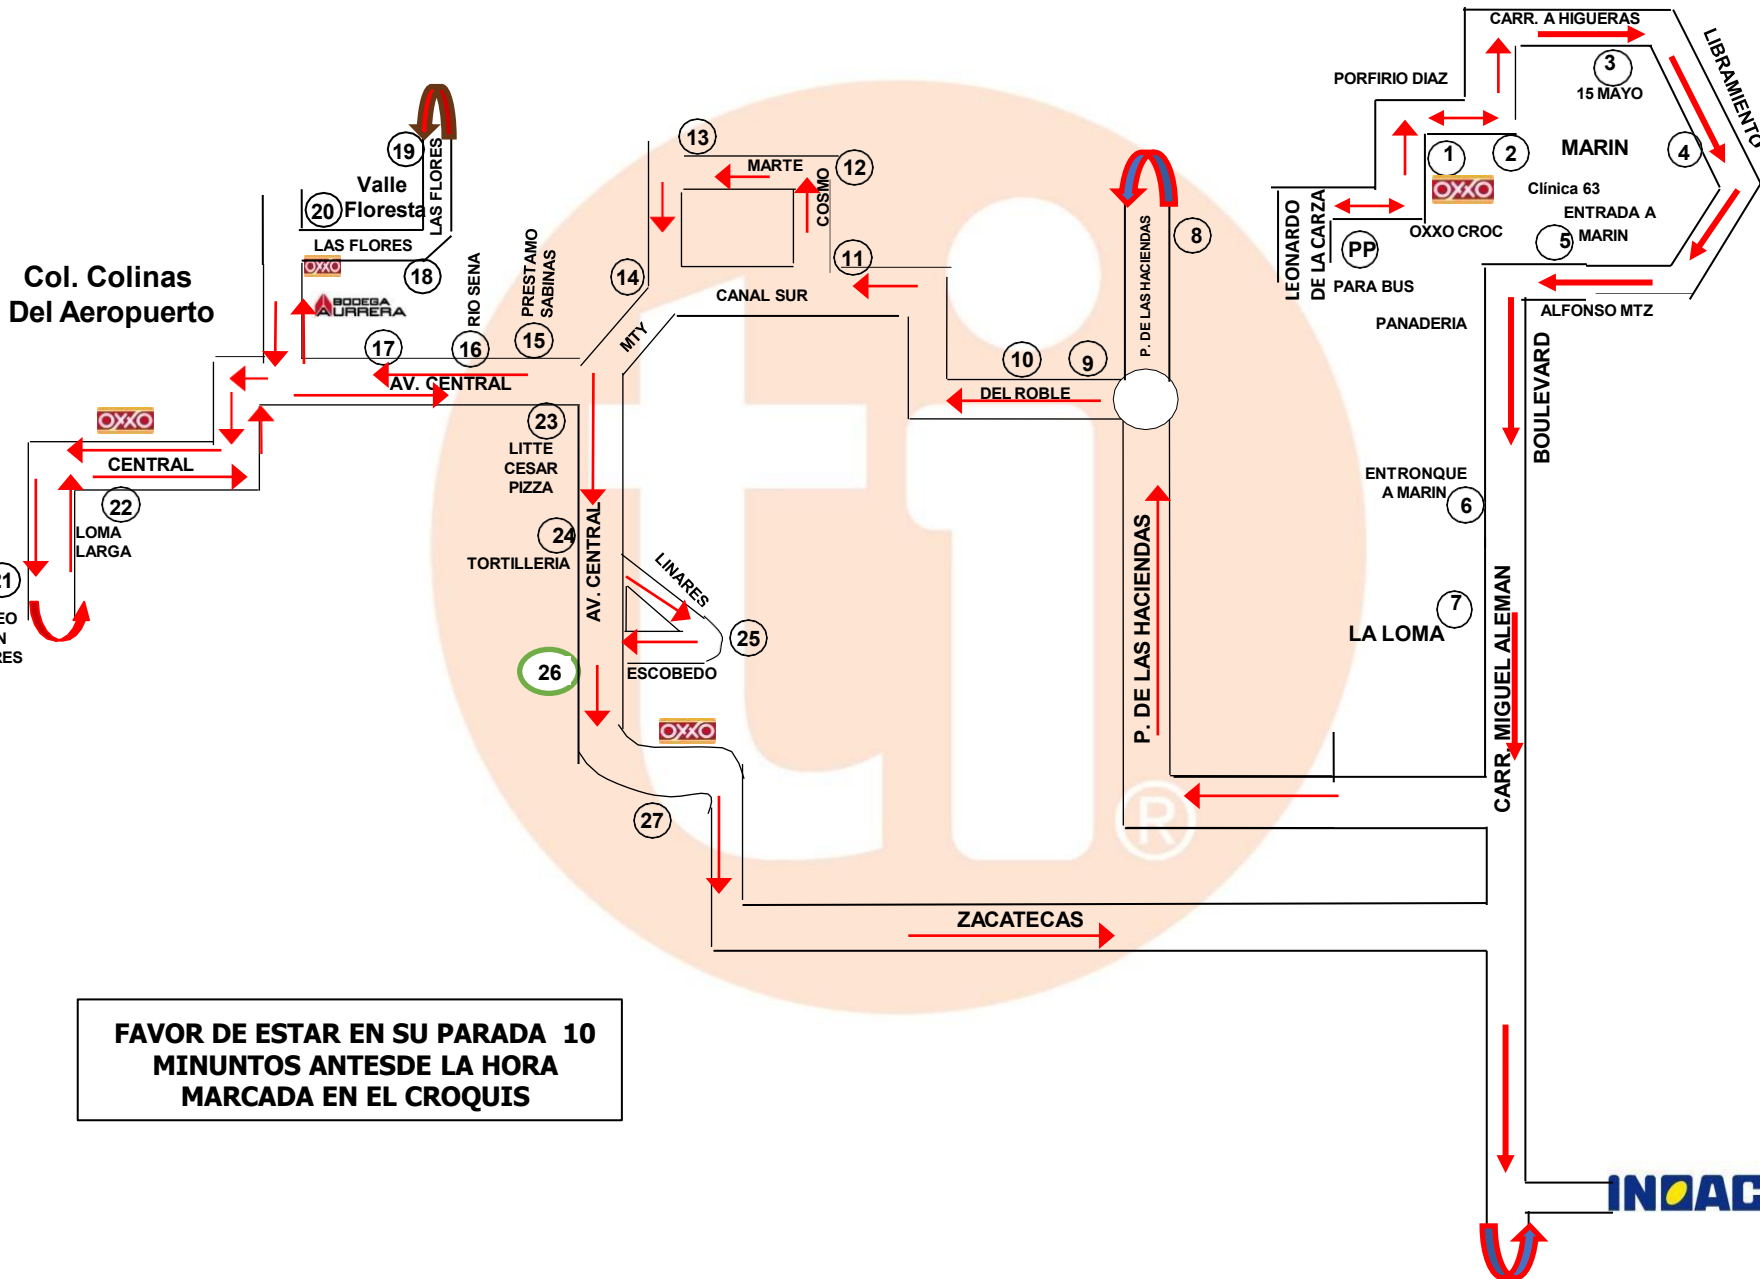

**FAVOR DE ESTAR EN SU PARADA 10
MINUNTOS ANTESDE LA HORA
MARCADA EN EL CROQUIS**

PARADA	UBICACIÓN	T.1	T.2	T.3	T.4
PP	Calle General mariano Escobedo y capitán José Martínez (Para bus)	04:20	12:50	16:00	20:37
1	Calle Jose Alvarado (OXXOCROC)	04:25	12:55	16:06	20:43
2	Nicolas Regules y Pedro Martinez	04:31	13:03	16:10	20:58
3	Pedro Martinez	04:32	13:04	16:11	20:59
4	Carr. A Huigueras	04:34	13:06	16:13	21:01
5	Alfonso Martinez	04:36	13:08	16:15	21:03
6	Entronque Marin	04:39	13:11	16:18	21:06
7	La Loma	04:45	13:18	16:25	21:13
8	P. DE LAS HACIENDAS MONTE CARLO(Y TRIUNFO CANCHA DE FUT)	04:49	13:22	16:29	21:17
9	Col. Las Haciendas (ROTONDA)	04:50	13:23	16:30	21:18
10	Av. Del Roble (MERCADIA)	04:52	13:25	16:32	21:20
11	Canal Sur y Cosmo	04:55	13:28	16:35	21:23
12	Marte y Cosmo	04:56	13:29	16:36	21:24
13	Marte y Costelaciones	04:57	13:30	16:37	21:25
14	Monterrey y Canal Norte	04:58	13:33	16:40	21:28
15	Prestamo Sabinas	04:50	13:34	16:41	21:29
16	Rio Sena	05:00	13:35	16:42	21:30
17	Bodega Aurrera	05:03	13:36	16:43	21:31
18	CALLE IRIS Y LAS FLORES	05:04	13:37	16:44	21:32
19	CALLE LAS FLORES CIRUELO	05:05	13:39	16:46	21:34
20	Oxxo Floresta	05:08	13:41	16:48	21:35
21	PASEO SAN ANDRES	05:09	13:42	16:49	21:37
22	Av. Central (Ultimo Oxxo)	05:12	13:45	16:52	21:40
23	Litte Cesar Pizza	05:13	13:47	16:53	21:42
24	Tortilleria	05:14	13:48	16:54	21:43
25	Linares y Escobedo	05:15	13:49	16:55	21:44
26	Av Escobedo y av central pizza	05:16	13:50	16:56	21:45
27	Av. Central (Primer Oxxo)	05:18	13:52	16:58	21:47
28	Inoac	05:35	14:35	17:35	22:35