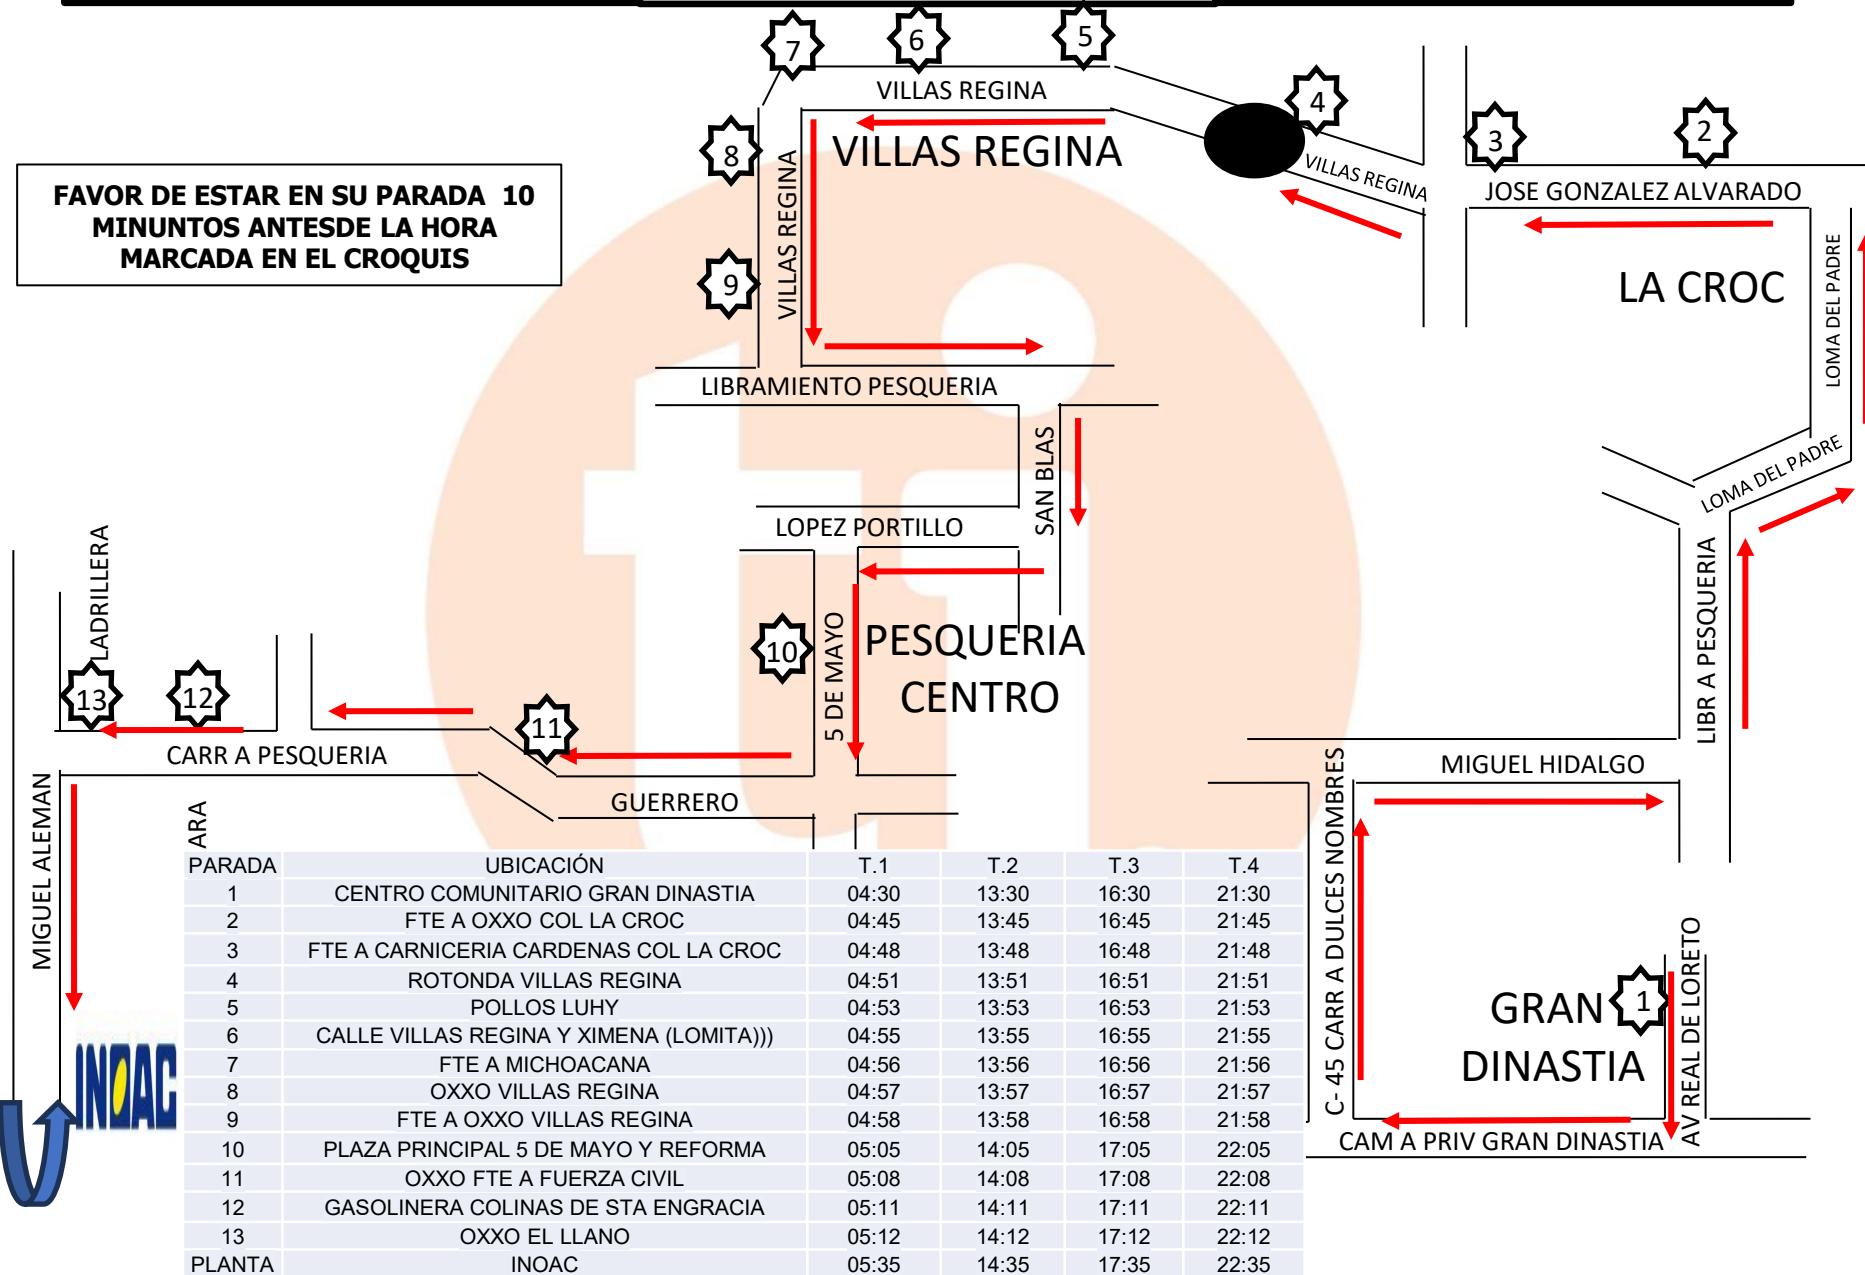

FAVOR DE ESTAR EN SU PARADA 10 MINUTOS ANTES DE LA HORA MARCADA EN EL CROQUIS

PARADA	UBICACIÓN	T.1	T.2	T.3	T.4
1	CENTRO COMUNITARIO GRAN DINASTIA	04:30	13:30	16:30	21:30
2	FTE A OXXO COL LA CROC	04:45	13:45	16:45	21:45
3	FTE A CARNICERIA CARDENAS COL LA CROC	04:48	13:48	16:48	21:48
4	ROTONDA VILLAS REGINA	04:51	13:51	16:51	21:51
5	POLLOS LUHY	04:53	13:53	16:53	21:53
6	CALLE VILLAS REGINA Y XIMENA (LOMITA))	04:55	13:55	16:55	21:55
7	FTE A MICHOCACANA	04:56	13:56	16:56	21:56
8	OXXO VILLAS REGINA	04:57	13:57	16:57	21:57
9	FTE A OXXO VILLAS REGINA	04:58	13:58	16:58	21:58
10	PLAZA PRINCIPAL 5 DE MAYO Y REFORMA	05:05	14:05	17:05	22:05
11	OXXO FTE A FUERZA CIVIL	05:08	14:08	17:08	22:08
12	GASOLINERA COLINAS DE STA ENGRACIA	05:11	14:11	17:11	22:11
13	OXXO EL LLANO	05:12	14:12	17:12	22:12
PLANTA	INOAC	05:35	14:35	17:35	22:35