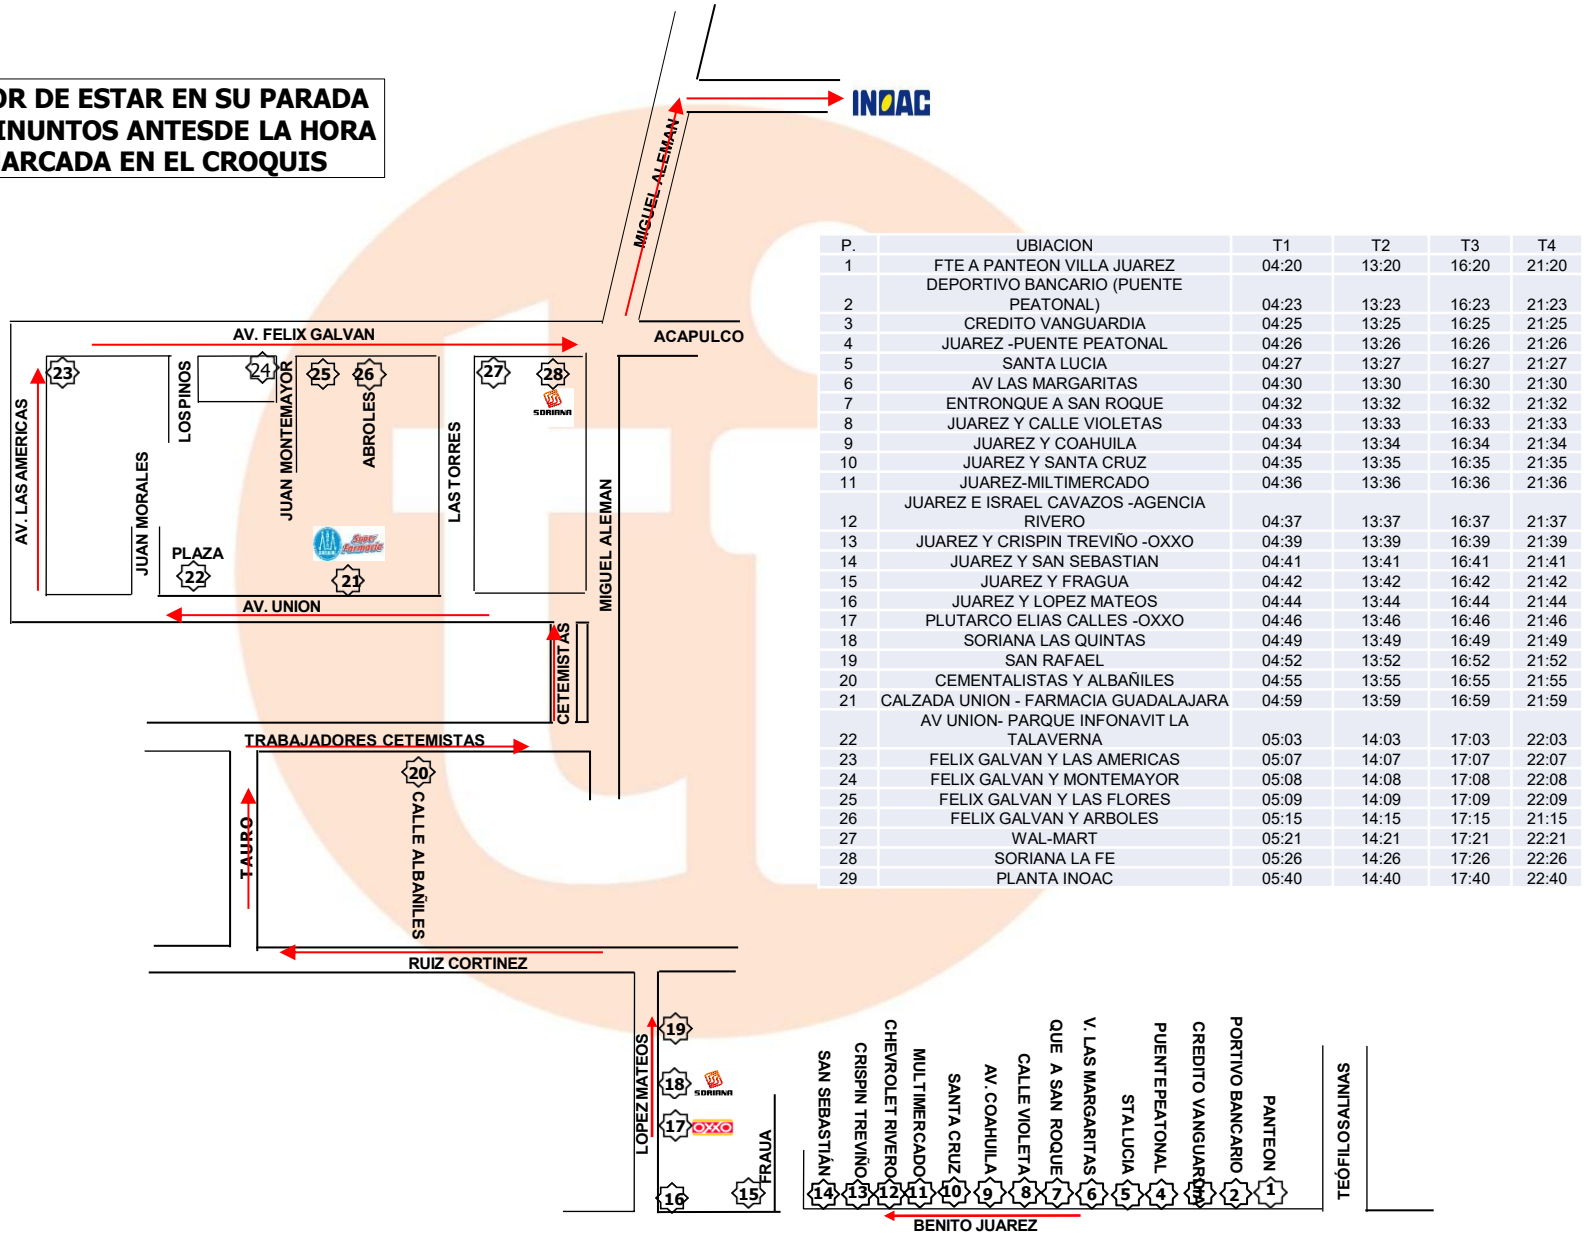

**FAVOR DE ESTAR EN SU PARADA
10 MINUTOS ANTES DE LA HORA
MARCADA EN EL CROQUIS**

P.	UBIACION	T1	T2	T3	T4
1	FTE A PANTEON VILLA JUAREZ	04:20	13:20	16:20	21:20
2	DEPORTIVO BANCARIO (PUENTE PEATONAL)	04:23	13:23	16:23	21:23
3	CREDITO VANGUARDIA	04:25	13:25	16:25	21:25
4	JUAREZ -PUENTE PEATONAL	04:26	13:26	16:26	21:26
5	SANTA LUCIA	04:27	13:27	16:27	21:27
6	AV LAS MARGARITAS	04:30	13:30	16:30	21:30
7	ENTRONQUE A SAN ROQUE	04:32	13:32	16:32	21:32
8	JUAREZ Y CALLE VIOLETAS	04:33	13:33	16:33	21:33
9	JUAREZ Y COAHUILA	04:34	13:34	16:34	21:34
10	JUAREZ Y SANTA CRUZ	04:35	13:35	16:35	21:35
11	JUAREZ-MULTIMERCADO	04:36	13:36	16:36	21:36
12	JUAREZ E ISRAEL CAVAZOS -AGENCIA RIVERO	04:37	13:37	16:37	21:37
13	JUAREZ Y CRISPIN TREVIÑO -OXXO	04:39	13:39	16:39	21:39
14	JUAREZ Y SAN SEBASTIAN	04:41	13:41	16:41	21:41
15	JUAREZ Y FRAGUA	04:42	13:42	16:42	21:42
16	JUAREZ Y LOPEZ MATEOS	04:44	13:44	16:44	21:44
17	PLUTARCO ELIAS CALLES -OXXO	04:46	13:46	16:46	21:46
18	SORIANA LAS QUINTAS	04:49	13:49	16:49	21:49
19	SAN RAFAEL	04:52	13:52	16:52	21:52
20	CEMENTALISTAS Y ALBAÑILES	04:55	13:55	16:55	21:55
21	CALZADA UNION - FARMACIA GUADALAJARA AV UNION- PARQUE INFONAVIT LA TALAVERNA	04:59	13:59	16:59	21:59
22	TALAVERNA	05:03	14:03	17:03	22:03
23	FELIX GALVAN Y LAS AMERICAS	05:07	14:07	17:07	22:07
24	FELIX GALVAN Y MONTEMAYOR	05:08	14:08	17:08	22:08
25	FELIX GALVAN Y LAS FLORES	05:09	14:09	17:09	22:09
26	FELIX GALVAN Y ARBOLES	05:15	14:15	17:15	21:15
27	WAL-MART	05:21	14:21	17:21	22:21
28	SORIANA LA FE	05:26	14:26	17:26	22:26
29	PLANTA INOAC	05:40	14:40	17:40	22:40