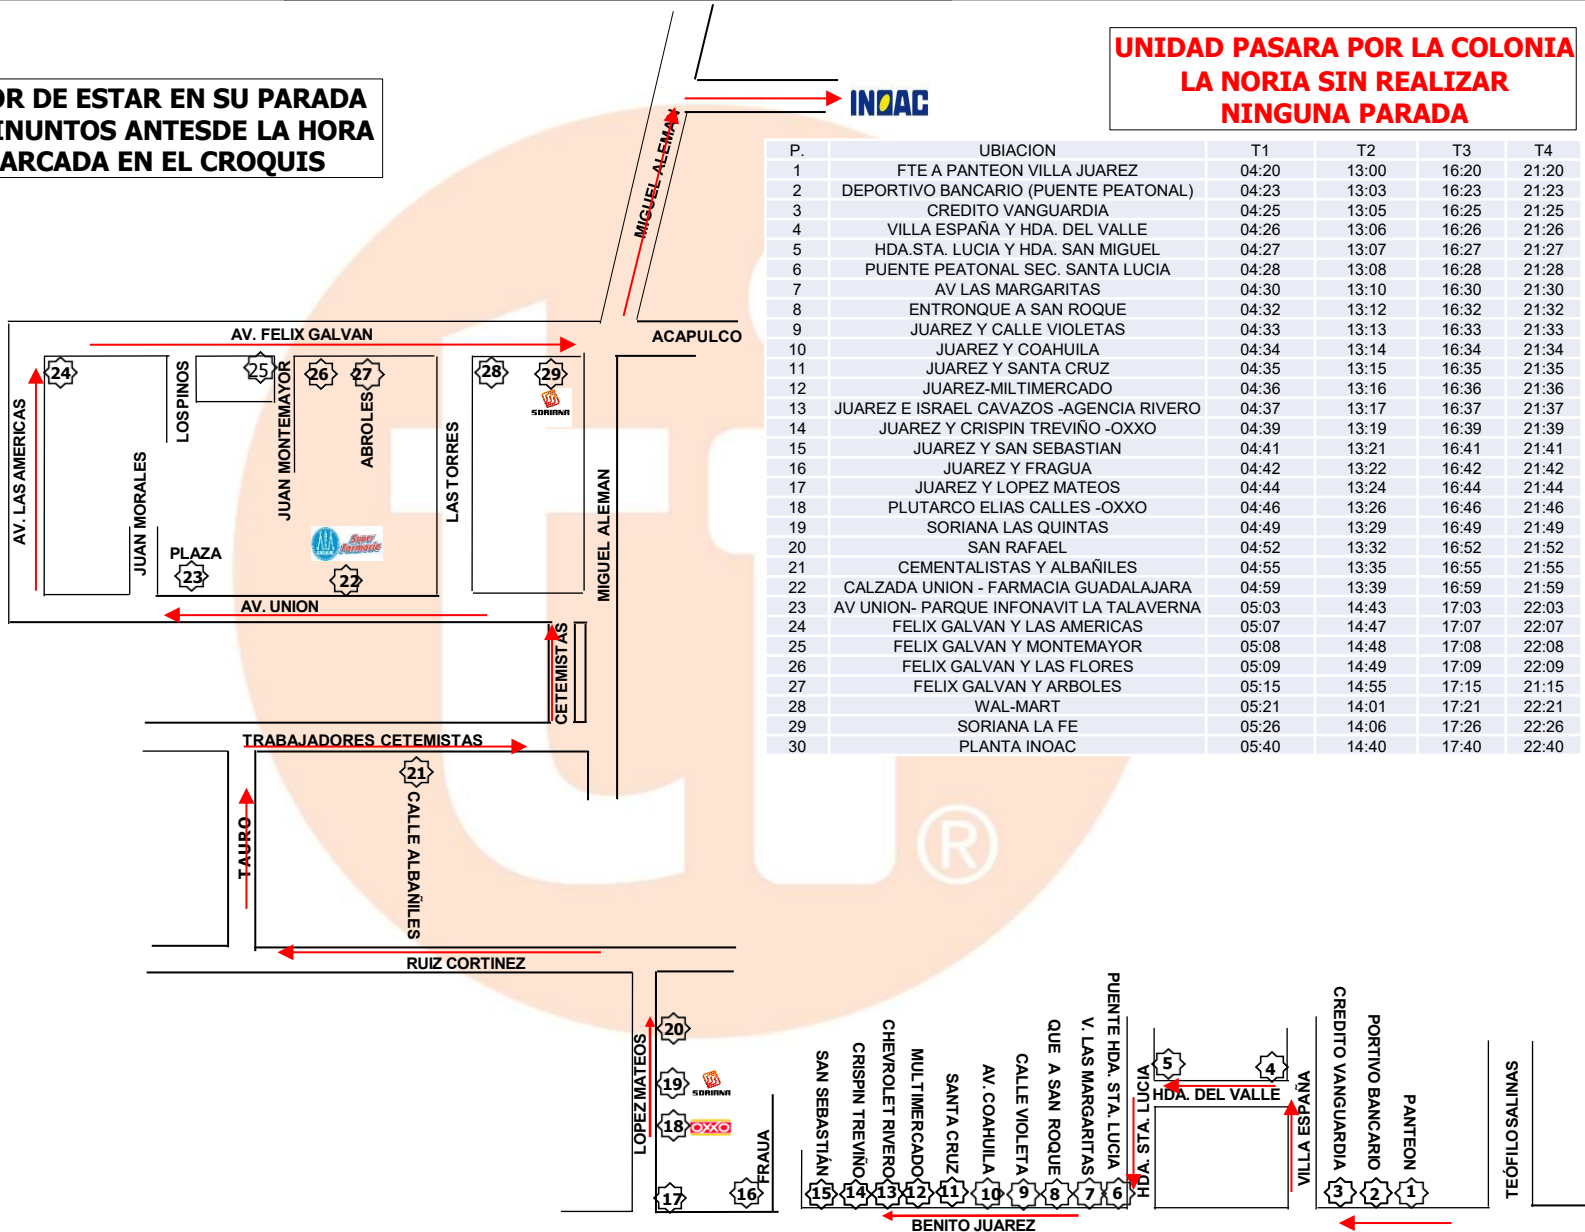

**FAVOR DE ESTAR EN SU PARADA
10 MINUTOS ANTES DE LA HORA
MARCADA EN EL CROQUIS**

**UNIDAD PASARA POR LA COLONIA
LA NORIA SIN REALIZAR
NINGUNA PARADA**

P.	UBIACION	T1	T2	T3	T4
1	FTE A PANTEON VILLA JUAREZ	04:20	13:00	16:20	21:20
2	DEPORTIVO BANCARIO (PUENTE PEATONAL)	04:23	13:03	16:23	21:23
3	CREDITO VANGUARDIA	04:25	13:05	16:25	21:25
4	VILLA ESPAÑA Y HDA. DEL VALLE	04:26	13:06	16:26	21:26
5	HDA. STA. LUCIA Y HDA. SAN MIGUEL	04:27	13:07	16:27	21:27
6	PUENTE PEATONAL SEC. SANTA LUCIA	04:28	13:08	16:28	21:28
7	AV LAS MARGARITAS	04:30	13:10	16:30	21:30
8	ENTRONQUE A SAN ROQUE	04:32	13:12	16:32	21:32
9	JUAREZ Y CALLE VIOLETAS	04:33	13:13	16:33	21:33
10	JUAREZ Y COAHUILA	04:34	13:14	16:34	21:34
11	JUAREZ Y SANTA CRUZ	04:35	13:15	16:35	21:35
12	JUAREZ-MILTIMERCADO	04:36	13:16	16:36	21:36
13	JUAREZ E ISRAEL CAVAZOS -AGENCIA RIVERO	04:37	13:17	16:37	21:37
14	JUAREZ Y CRISPIN TREVIÑO -OXXO	04:39	13:19	16:39	21:39
15	JUAREZ Y SAN SEBASTIAN	04:41	13:21	16:41	21:41
16	JUAREZ Y FRAGUA	04:42	13:22	16:42	21:42
17	JUAREZ Y LOPEZ MATEOS	04:44	13:24	16:44	21:44
18	PLUTARCO ELIAS CALLES -OXXO	04:46	13:26	16:46	21:46
19	SORIANA LAS QUINTAS	04:49	13:29	16:49	21:49
20	SAN RAFAEL	04:52	13:32	16:52	21:52
21	CEMENTALISTAS Y ALBAÑILES	04:55	13:35	16:55	21:55
22	CALZADA UNION - FARMACIA GUADALAJARA	04:59	13:39	16:59	21:59
23	AV UNION- PARQUE INFONAVIT LA TALAVERNA	05:03	14:43	17:03	22:03
24	FELIX GALVAN Y LAS AMERICAS	05:07	14:47	17:07	22:07
25	FELIX GALVAN Y MONTEMAYOR	05:08	14:48	17:08	22:08
26	FELIX GALVAN Y LAS FLORES	05:09	14:49	17:09	22:09
27	FELIX GALVAN Y ARBOLES	05:15	14:55	17:15	21:15
28	WAL-MART	05:21	14:01	17:21	22:21
29	SORIANA LA FE	05:26	14:06	17:26	22:26
30	PLANTA INOAC	05:40	14:40	17:40	22:40