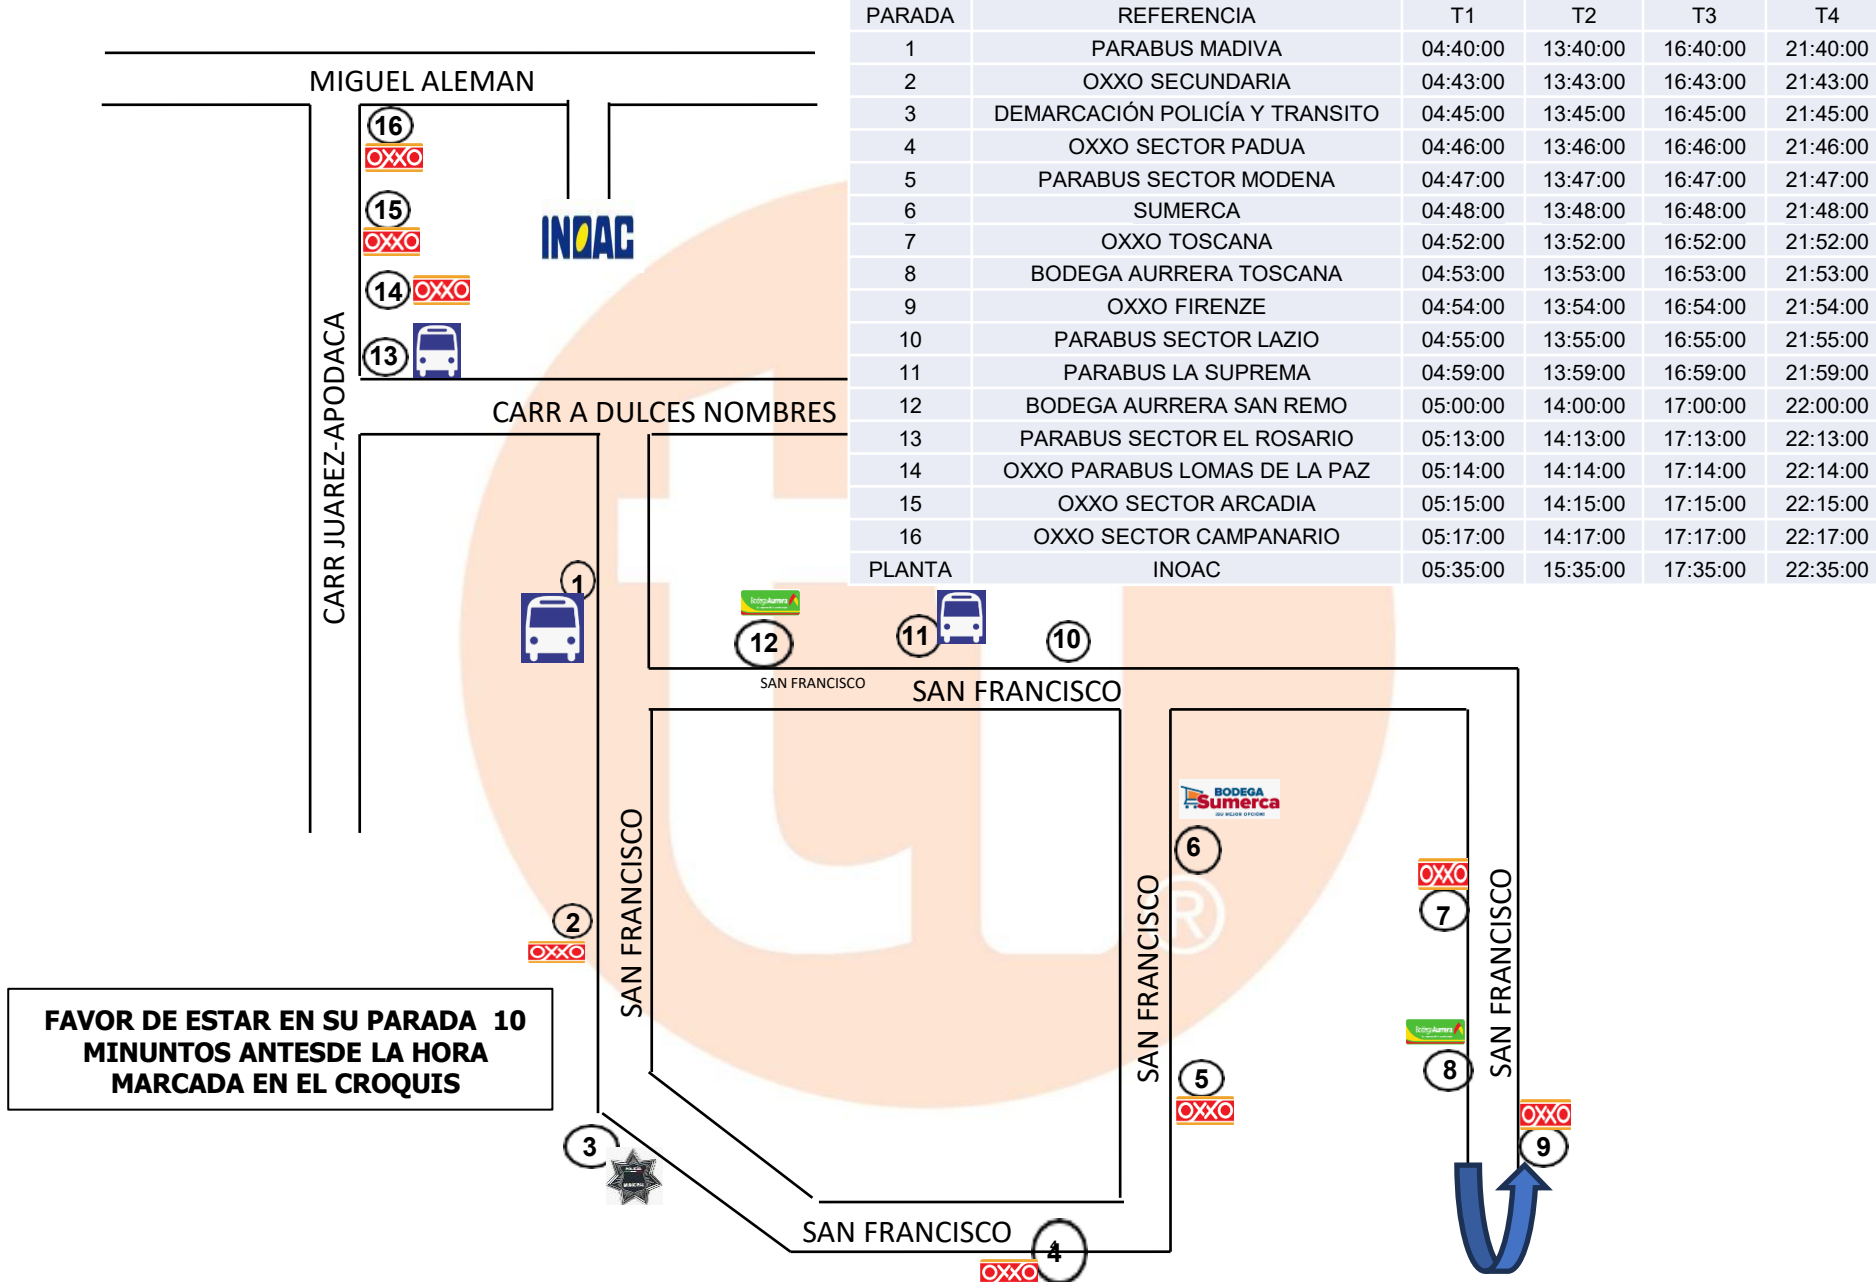

PARADA	REFERENCIA	T1	T2	T3	T4
1	PARABUS MADIVA	04:40:00	13:40:00	16:40:00	21:40:00
2	OXXO SECUNDARIA	04:43:00	13:43:00	16:43:00	21:43:00
3	DEMARCACIÓN POLICÍA Y TRANSITO	04:45:00	13:45:00	16:45:00	21:45:00
4	OXXO SECTOR PADUA	04:46:00	13:46:00	16:46:00	21:46:00
5	PARABUS SECTOR MODENA	04:47:00	13:47:00	16:47:00	21:47:00
6	SUMERCA	04:48:00	13:48:00	16:48:00	21:48:00
7	OXXO TOSCANA	04:52:00	13:52:00	16:52:00	21:52:00
8	BODEGA AURRERA TOSCANA	04:53:00	13:53:00	16:53:00	21:53:00
9	OXXO FIRENZE	04:54:00	13:54:00	16:54:00	21:54:00
10	PARABUS SECTOR LAZIO	04:55:00	13:55:00	16:55:00	21:55:00
11	PARABUS LA SUPREMA	04:59:00	13:59:00	16:59:00	21:59:00
12	BODEGA AURRERA SAN REMO	05:00:00	14:00:00	17:00:00	22:00:00
13	PARABUS SECTOR EL ROSARIO	05:13:00	14:13:00	17:13:00	22:13:00
14	OXXO PARABUS LOMAS DE LA PAZ	05:14:00	14:14:00	17:14:00	22:14:00
15	OXXO SECTOR ARCADIA	05:15:00	14:15:00	17:15:00	22:15:00
16	OXXO SECTOR CAMPANARIO	05:17:00	14:17:00	17:17:00	22:17:00
PLANTA	INOAC	05:35:00	15:35:00	17:35:00	22:35:00

FAVOR DE ESTAR EN SU PARADA 10 MINUTOS ANTES DE LA HORA MARCADA EN EL CROQUIS