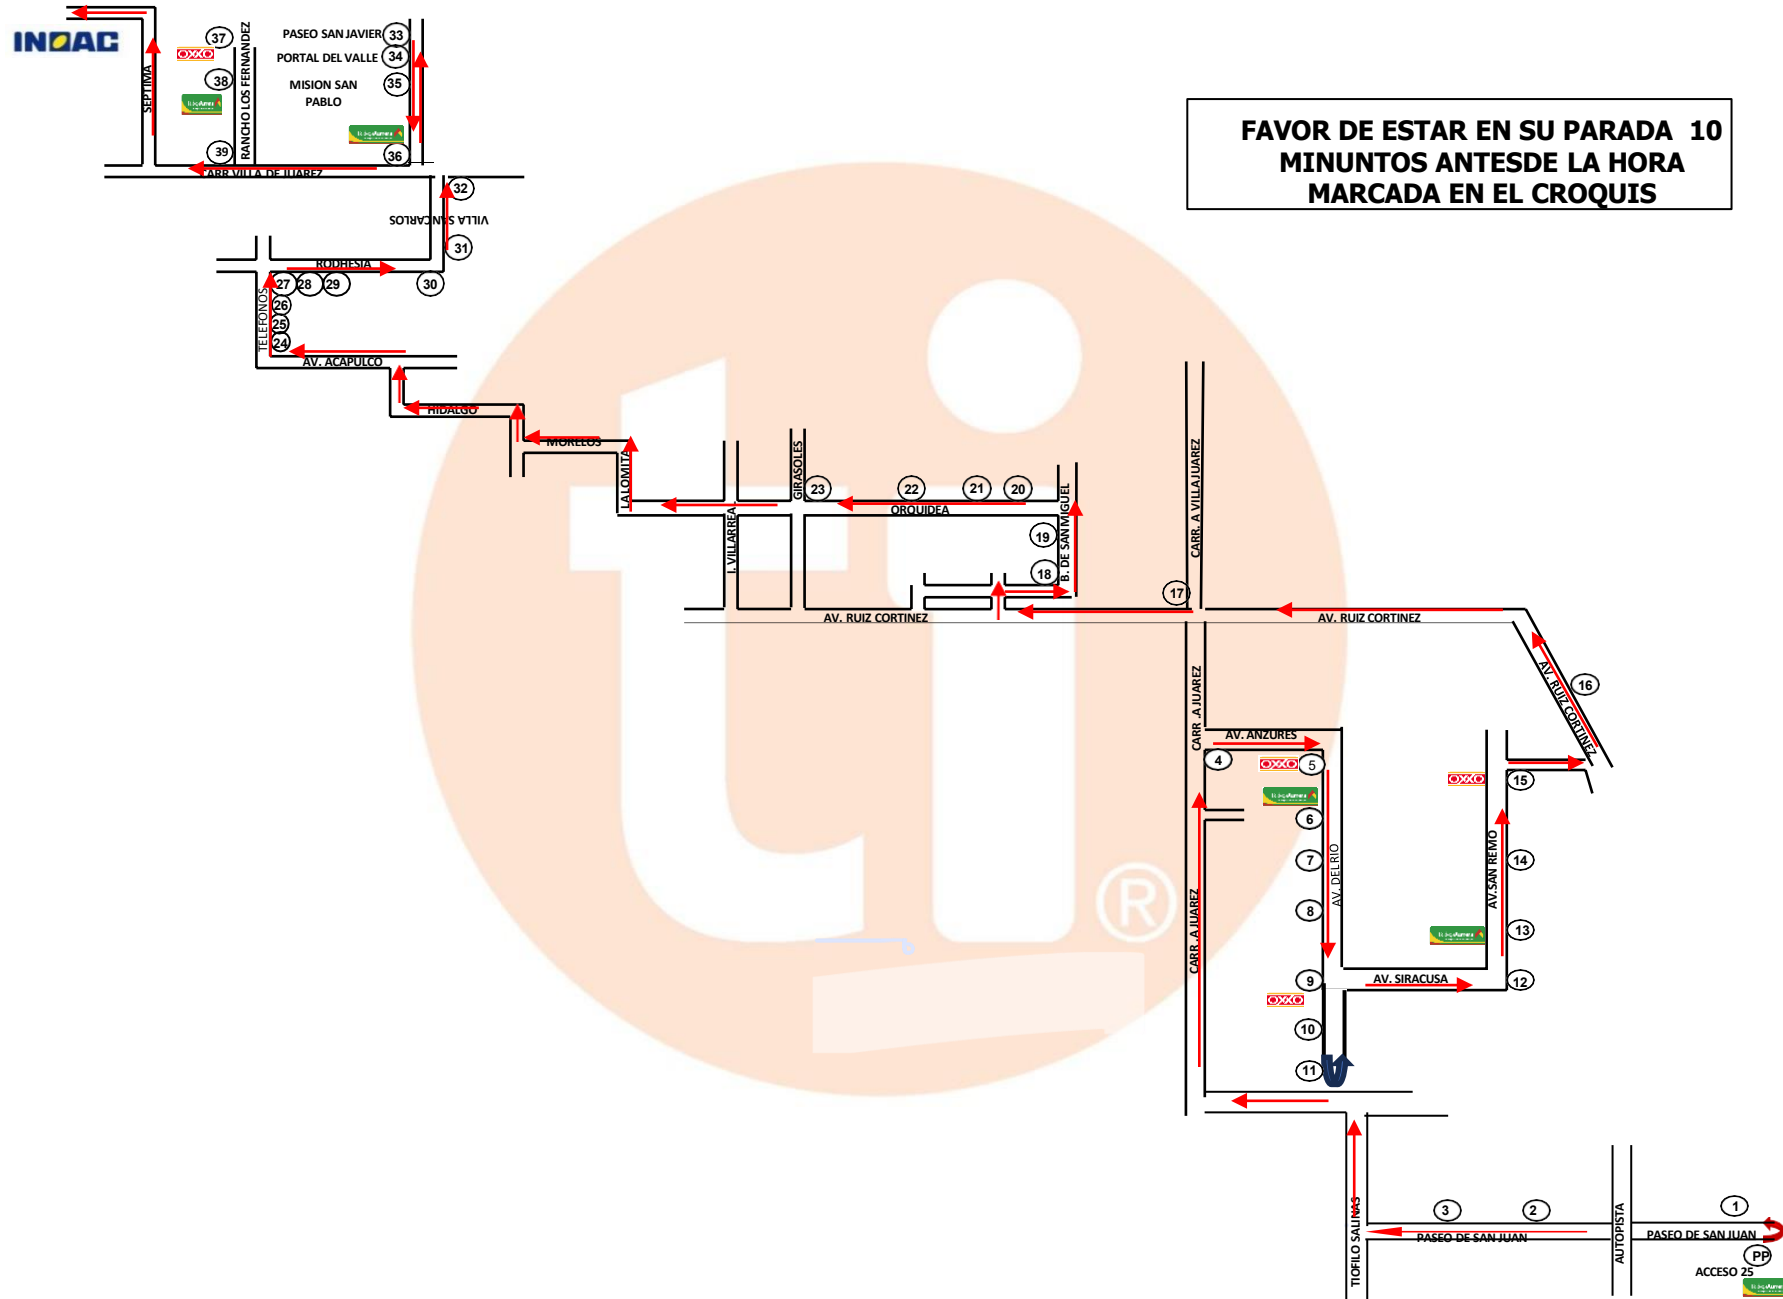

FAVOR DE ESTAR EN SU PARADA 10 MINUTOS ANTES DE LA HORA MARCADA EN EL CROQUIS

P.	UBICACION	T.1	T.2	T.3	T.4
PP	PASEO SAN JUAN (ACCESO 25)	04:00:00	12:45:00	15:50:00	21:00:00
1	PASEO SAN JUAN Y CALLE ELIZAMA (OXXO ROTONDA)	04:05:00	13:50:00	15:55:00	21:05:00
2	MICHOACANA PASEO SAN JUAN Y JARED	04:07:00	13:52:00	15:57:00	21:07:00
3	TOMA DE AGUA PASEO SAN JUAN BUGAMBILIA	04:09:00	13:55:00	15:59:00	21:09:00
4	CARR.VILLA JUAREZ Y AV. ANZURES	04:15:00	13:00:00	16:05:00	21:15:00
5	AV. ANZURES Y AV. DEL RIO(OXXO)	04:18:00	13:03:00	16:08:00	21:18:00
6	AV. DEL RIO (BODEGA AURRERA)	04:19:00	13:04:00	16:09:00	21:19:00
7	AV.DEL RIO (ESCUELA)	04:22:00	13:07:00	16:12:00	21:22:00
8	AV. DEL RIO (POLLOS CHON)	04:23:00	13:08:00	16:13:00	21:23:00
9	AV. DEL RIO Y AV SIRACUSA (OXXO)	04:24:00	13:09:00	16:14:00	21:24:00
10	Av . DEL RIO Y LOMA LARGA (OXXO)	04:25:00	13:10:00	16:15:00	21:25:00
11	AV. DEL RIO Y OMETEPEC PARABUS	04:26:00	13:11:00	16:16:00	21:26:00
12	AV. SAN REMO (KINDER)	04:27:00	13:12:00	16:17:00	21:27:00
13	AV. SAN REMO	04:29:00	13:13:00	16:19:00	21:29:00
14	AV.SAN REMO (BODEGA AURRERA)	04:31:00	13:14:00	16:21:00	21:31:00
15	AV. SAN REMO (OXXO)	04:32:00	13:15:00	16:22:00	21:32:00
16	RUIZ CORTINES (FRENTE A SECTOR FATIMA)	04:33:00	13:16:00	16:23:00	21:33:00
17	CARR. VILLA JUAREZ Y RUIZ CORTINES	04:37:00	13:24:00	16:27:00	21:37:00
18	ENTRADA A BOSQUES DE SAN MIGUEL	04:40:00	13:27:00	16:31:00	21:41:00
19	BOSQUES DE SAN MIGUEL (SECUNDARIA)	04:41:00	13:28:00	16:32:00	21:42:00
29	ORQUIDEA Y BOSQUES SABINOS	04:43:00	13:30:00	16:34:00	21:44:00
21	ORQUIDEA Y TERREROS	04:44:00	13:31:00	16:35:00	21:45:00
22	ORQUIDEA Y MARGARITA	04:46:00	13:32:00	16:36:00	21:46:00
23	ORQUIDEA Y GIRASOLES	04:49:00	13:33:00	16:39:00	21:49:00
24	TELEFONOS Y MITLA	05:04:00	13:40:00	16:46:00	21:56:00
25	TELEFONOS Y SAN ISIDRO (ASOCIADO DIAZ)	05:05:00	13:42:00	16:48:00	21:58:00
26	TELEFONOS Y CALLE EL CAMPANARIO	05:06:00	13:43:00	16:49:00	21:59:00
27	TELEFONOS Y RODESIA	05:07:00	13:44:00	16:50:00	22:00:00
28	RODESIA Y TUNES (ROSTICERIA)	05:08:00	13:45:00	16:51:00	22:01:00
29	RODESIA Y CHIPRE	05:09:00	13:46:00	16:52:00	22:02:00
30	RODESIA Y VILLA DE SAN CARLOS	05:10:00	13:48:00	16:54:00	22:02:00
31	DEPOSITO SAN CARLOS	05:11:00	13:49:00	16:55:00	22:05:00
32	VILLA DE SAN CARLOS Y CARR. VILLA JUAREZ	05:14:00	13:54:00	16:57:00	22:07:00
33	COL. SAN JAVIER	05:16:00	13:56:00	16:59:00	22:09:00
34	COL. PORTAL DEL VALLE	05:17:00	13:57:00	17:00:00	22:10:00
35	COL. MISION SAN PABLO	05:18:00	13:58:00	17:01:00	22:11:00
36	BODEGA AURRERA CARR A JUAREZ-APODACA	05:20:00	14:00:00	17:03:00	22:13:00
37	PASEO DE LOS CARDENALES Y LOS FERNANDEZ (OXXO)	05:25:00	14:05:00	17:08:00	22:28:00
38	PRIVADA DOMINO (BODEGA AURRERA)	05:27:00	14:07:00	17:10:00	22:29:00
39	GASPAR CASTAÑO FRENTE A GASOLINERA	05:28:00	14:09:00	17:12:00	22:30:00
P.	INOAC	05:35:00	14:30:00	17:35:00	22:35:00