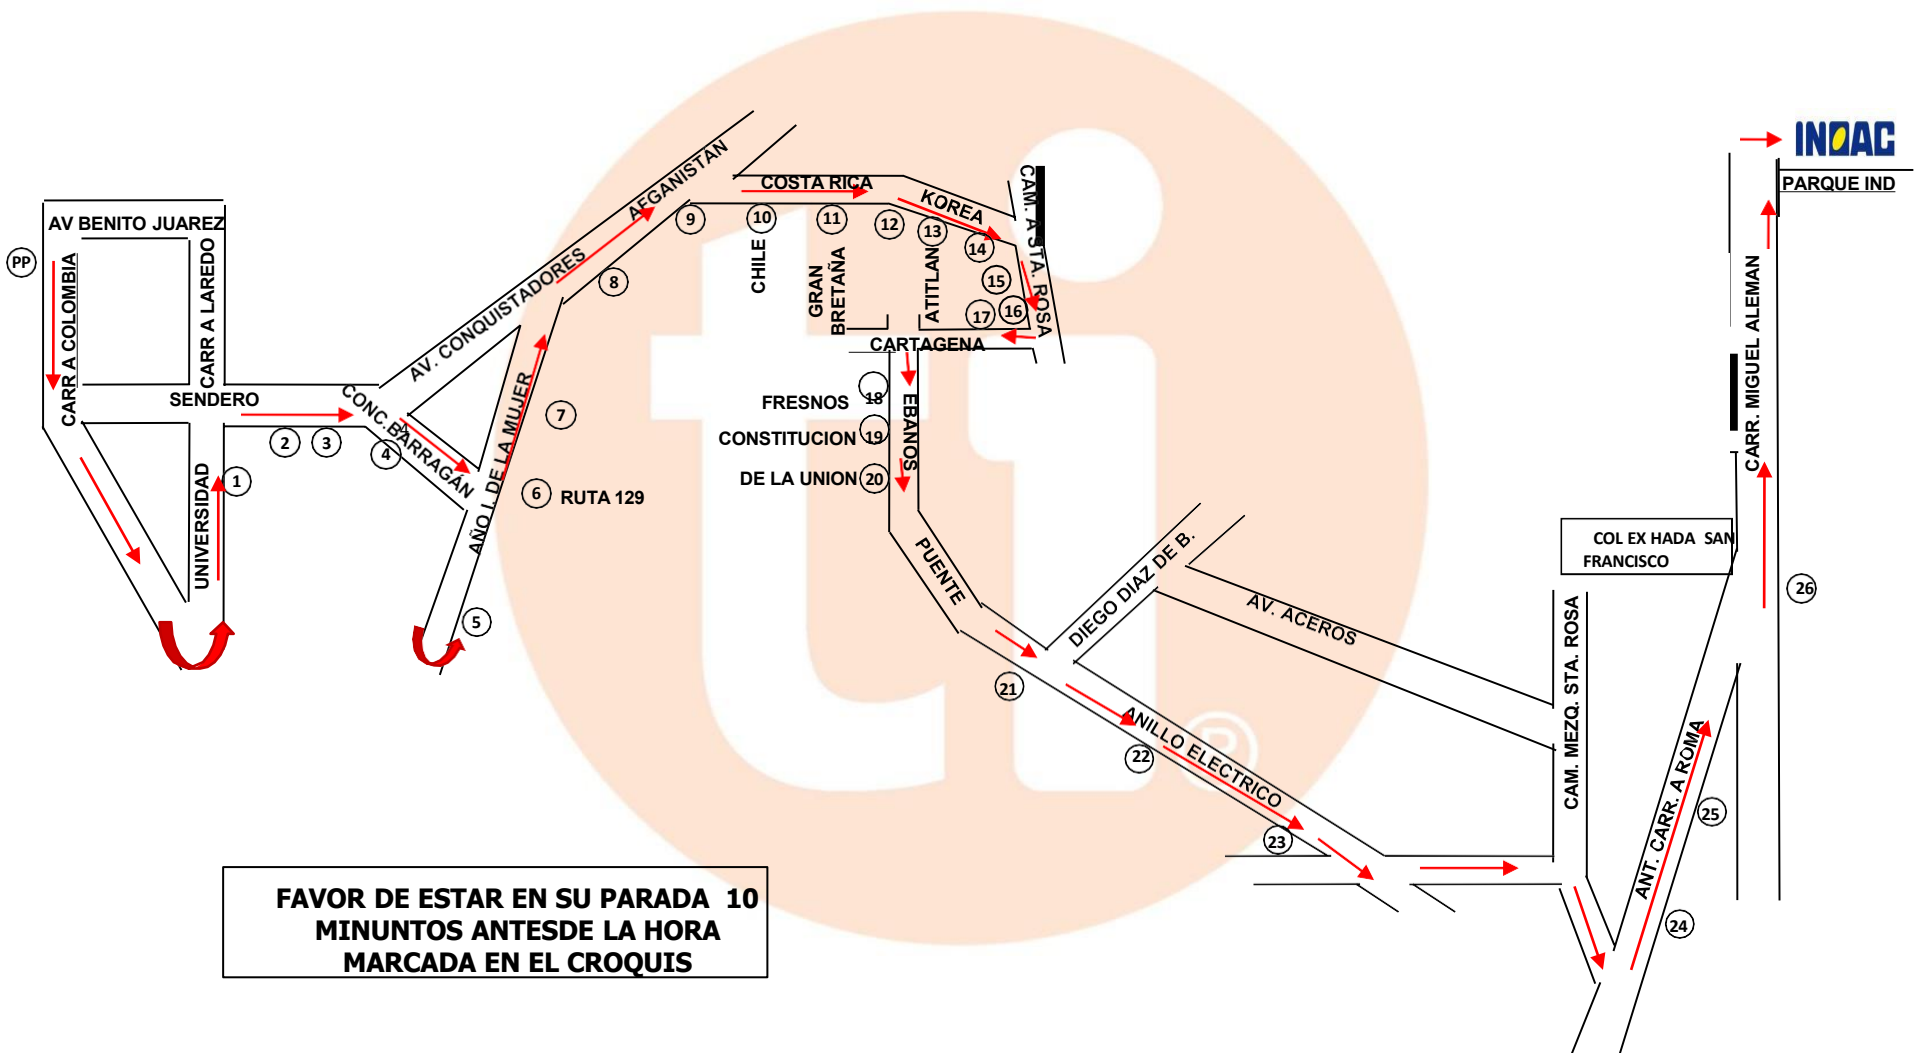

FAVOR DE ESTAR EN SU PARADA 10 MINUTOS ANTES DE LA HORA MARCADA EN EL CROQUIS

	PARADA	T.1	T.2	T.3	T.4
PP	CARR. A COLOMBIA Y BENITO JUAREZ (FLORERIA)	04:27	13:27	16:27	21:27
1	SENDERO Y UNIVERDAD (OXXO)	04:32	13:32	16:32	21:32
2	SENDERO Y REP. MEXICANA (FRENTE A HEB)	04:34	13:34	16:34	21:34
3	PALMAS Y SENDERO	04:35	13:35	16:35	21:35
4	CONCEPCION BARRAGAN Y CONQUISTADORES	04:38	13:38	16:38	21:38
5	AÑO INTERNACIONAL DE LA MUJER Y PETRA ZAMBRANO (OXXO)	04:41	13:41	16:41	21:41
6	AÑO INT. DE LA MUJER (RUTA 129)	04:43	13:43	16:43	21:43
7	AÑO INT. DE LA MUJER Y CARLOTA GARZA (ESC)	04:44	13:44	16:44	21:44
8	AFGANISTAN Y LOS PINOS (SMART FRESNOS)	04:48	13:48	16:48	21:48
9	AFGANISTAN Y COSTA RICA	04:50	13:50	16:50	21:50
10	COSTA RICA Y CHILE	04:54	13:54	16:54	21:54
11	COSTA RICA Y GRAN BRETAÑA	04:55	13:55	16:55	21:55
12	COSTA RICA Y COREA	04:57	13:57	16:57	21:57
13	COREA Y ATITLAN	04:59	13:59	16:59	21:59
14	P. DEL ENCINO(POLLOS)	05:00	14:00	17:00	22:00
15	CAM. A STA ROSA Y JAMAICA	05:01	14:01	17:01	22:01
16	CAM. A STA ROSA Y CARTAGENA	05:02	14:02	17:02	22:02
17	CARTAGENA	05:03	14:03	17:03	22:03
18	EBANOS Y FRESNOS	05:05	14:05	17:05	22:05
19	EBANOS Y CONSTITUCION	05:07	14:07	17:07	22:07
20	EBANOS Y DE LA UNION	05:08	14:08	17:08	22:08
21	ANILLO ELECTRICO FRENTE A RUTA	05:13	14:13	17:13	22:13
22	ANILLO ELECTRICO Y FARMACIA GUADALAJARA	05:14	14:14	17:14	22:14
23	ANILLO Y CAMINO A LAGRANGE	05:16	14:16	17:16	22:16
24	TERMOELECTRICA	05:19	14:19	17:19	22:19
25	CAMINO AL MEZQUITAL E ISIDORO (OXXO)	05:22	14:22	17:22	22:22
26	FTE A LA COL EX HACIENDA SAN FCO	05:24	14:24	17:24	22:24
PLANTA	INOAC	05:35	14:35	17:35	22:35