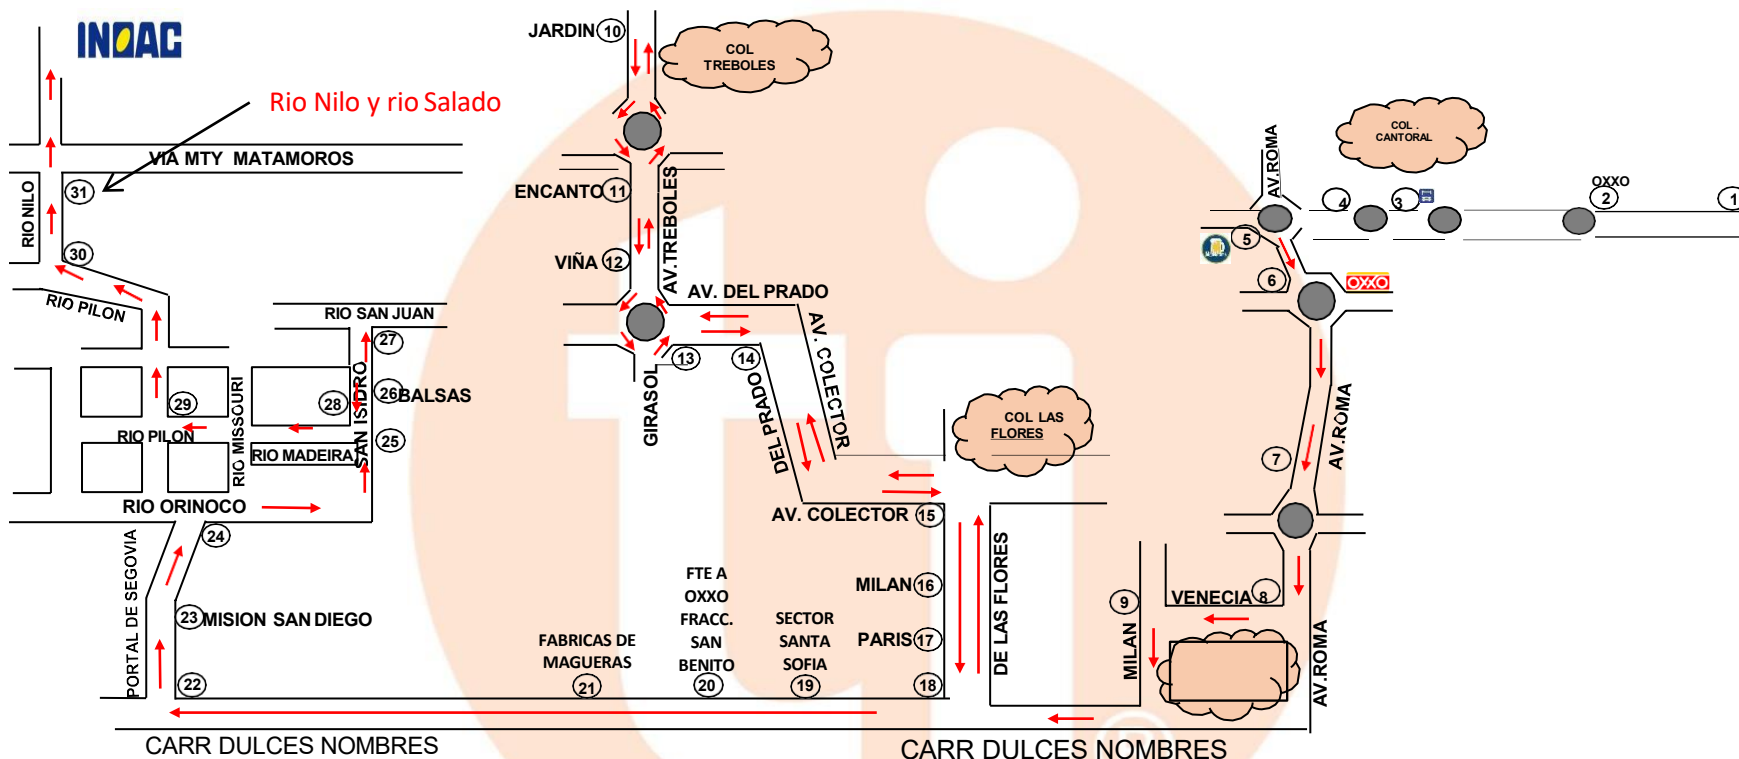

**FAVOR DE ESTAR EN SU PARADA 10
MINUTOS ANTES DE LA HORA
MARCADA EN EL CROQUIS**

PARADA	UBICACIÓN	T.1	T.2	T.3	T.4
1	AV. LUCCA (JARDIN DE NIÑOS JUAN SANCHEZ SILVA)	04:25	13:25	16:25	21:25
2	AV. LUCCA Y CUCO SACHEZ OXXO	04:27	13:27	16:27	21:27
3	AV. LUCCA (PARADA DE CAMIONES)	04:30	13:30	16:30	21:30
4	ENFRENTA SUPER 7(COL. CANTORAL)	04:32	13:32	16:32	21:32
5	MODELORAMA	04:35	13:35	16:35	21:35
6	SEGUNDA ROTONDA FRENTE AL OXXO	04:36	13:36	16:36	21:36
7	ROMA Y PARMAS	04:37	13:37	16:37	21:37
8	ROMA Y VENECIA	04:38	13:38	16:38	21:38
9	MILAN Y VENECIA	04:39	13:39	16:39	21:39
10	AV. TREBOLES Y JARDIN	04:52	13:52	16:52	21:52
11	AV.TREBOLES Y ENCANTO	04:53	13:53	16:53	21:53
12	AV.TREBOLES Y VIÑA	04:54	13:54	16:54	21:54
13	AV.DEL PRADO Y GIRASOL	04:56	13:56	16:56	21:56
14	AV.DEL PREDO Y COLECTOR (PLAZA)	04:57	13:57	16:57	21:57
15	AV.AV. COLECTOR Y LAS FLORES	05:00	14:00	17:00	22:00
16	AV. LAS FLORES Y MILAN	05:01	14:01	17:01	22:01
17	AV. LAS FLORES Y PARIS	05:02	14:02	17:02	22:02
18	AV. LAS FLORES Y CARR. DULCES NOMBRES	05:03	14:03	17:03	22:03
19	CALLE SIERRA AMDRE ORIENTAL (ENTRADA SECTOR SANTA SOFIA, EN EL ARBOL GDE)	05:06	14:06	17:06	22:06
20	AV COSTITUCION FTE A OXXO SAN BENITO	05:07	14:07	17:07	22:07
21	CARR.DULCES NOMBRES FTE FAB. DE MANGUERAS	05:08	14:08	17:08	22:08
22	CARR.DULCES NOMBRES Y PORTAL DE SEGOVIA	05:09	14:09	17:09	22:09
23	PORTAL DE SEGOVIA Y MISION SAN DIEGO	05:10	14:10	17:10	22:10
24	PORTAL DE SEGOVIA Y RIO ORINOCO	05:11	14:11	17:11	22:11
25	SAN ISIDRO Y RIO ORINOCO	05:13	14:13	17:13	22:13
26	SAN ISIDRO Y BALSAS	05:14	14:14	17:14	22:14
27	SAN ISIDRO Y RIO SAN JUAN	05:16	14:16	17:16	22:16
28	SAN ISIDRO Y RIO MADEIRA	05:17	14:17	17:17	22:17
29	RIO MADEIRA Y RIO PILON	05:18	14:18	17:18	22:18
30	RIO PILON Y RIO NILO	05:20	14:20	17:20	22:20
31	RIO NILO Y RIO SALADO	05:22	15:22	17:22	22:22
PLANTA	INOAC	05:35	14:35	17:35	22:35