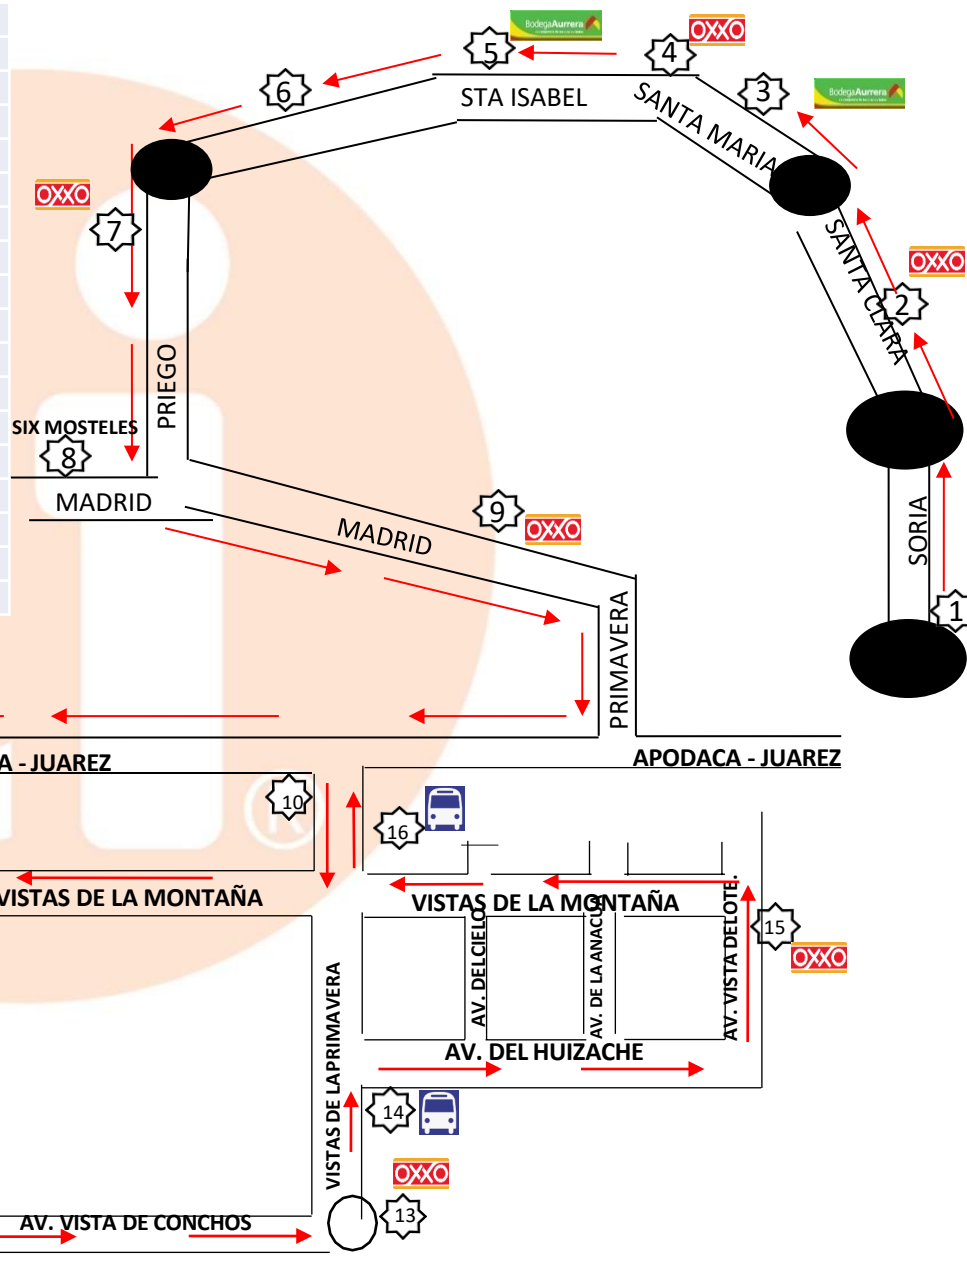

PARADA	REFERENCIA	T 1	T 2	T 3	T.4
1	CARNICERIA LA JUAREZ	04:20	13:10	16:10	21:20
2	OXXO SANTA CLARA SUR	04:23	13:13	16:13	21:23
3	BODEGA AURRERA	04:27	13:17	16:17	21:27
4	SECTOR ALICANTE FTE A OXXO	04:29	13:19	16:19	21:29
5	BODEGA AURRERA	04:31	13:21	16:21	21:31
6	SECTOR MALAGA	04:35	13:25	16:25	21:35
7	OXXO URBIVILLA	04:37	13:27	16:27	21:37
8	TECATE SIX MOSTENES	04:39	13:29	16:29	21:39
9	OXXO PRADERAS DE SAN JUAN	04:41	13:31	16:31	21:41
10	MICHOACANA	04:43	13:33	16:33	21:43
11	TOMA DE AGUA	04:45	13:35	16:35	21:45
12	TECATE SIX AV CONCHOS Y SABINAL	04:46	13:36	16:36	21:46
13	OXXO ROTONDA	04:47	13:37	16:37	21:47
14	PARABUS HUISACHE Y PRIMAVERA	04:48	13:38	16:38	21:48
15	OXXO	04:50	13:40	16:40	21:50
16	PARABUS	04:53	13:43	16:43	21:53
PLANTA	INOAC	05:35	14:35	17:35	22:35

**FAVOR DE ESTAR EN SU PARADA 10
MINUNTOS ANTES DE LA HORA
MARCADA EN EL CROQUIS**