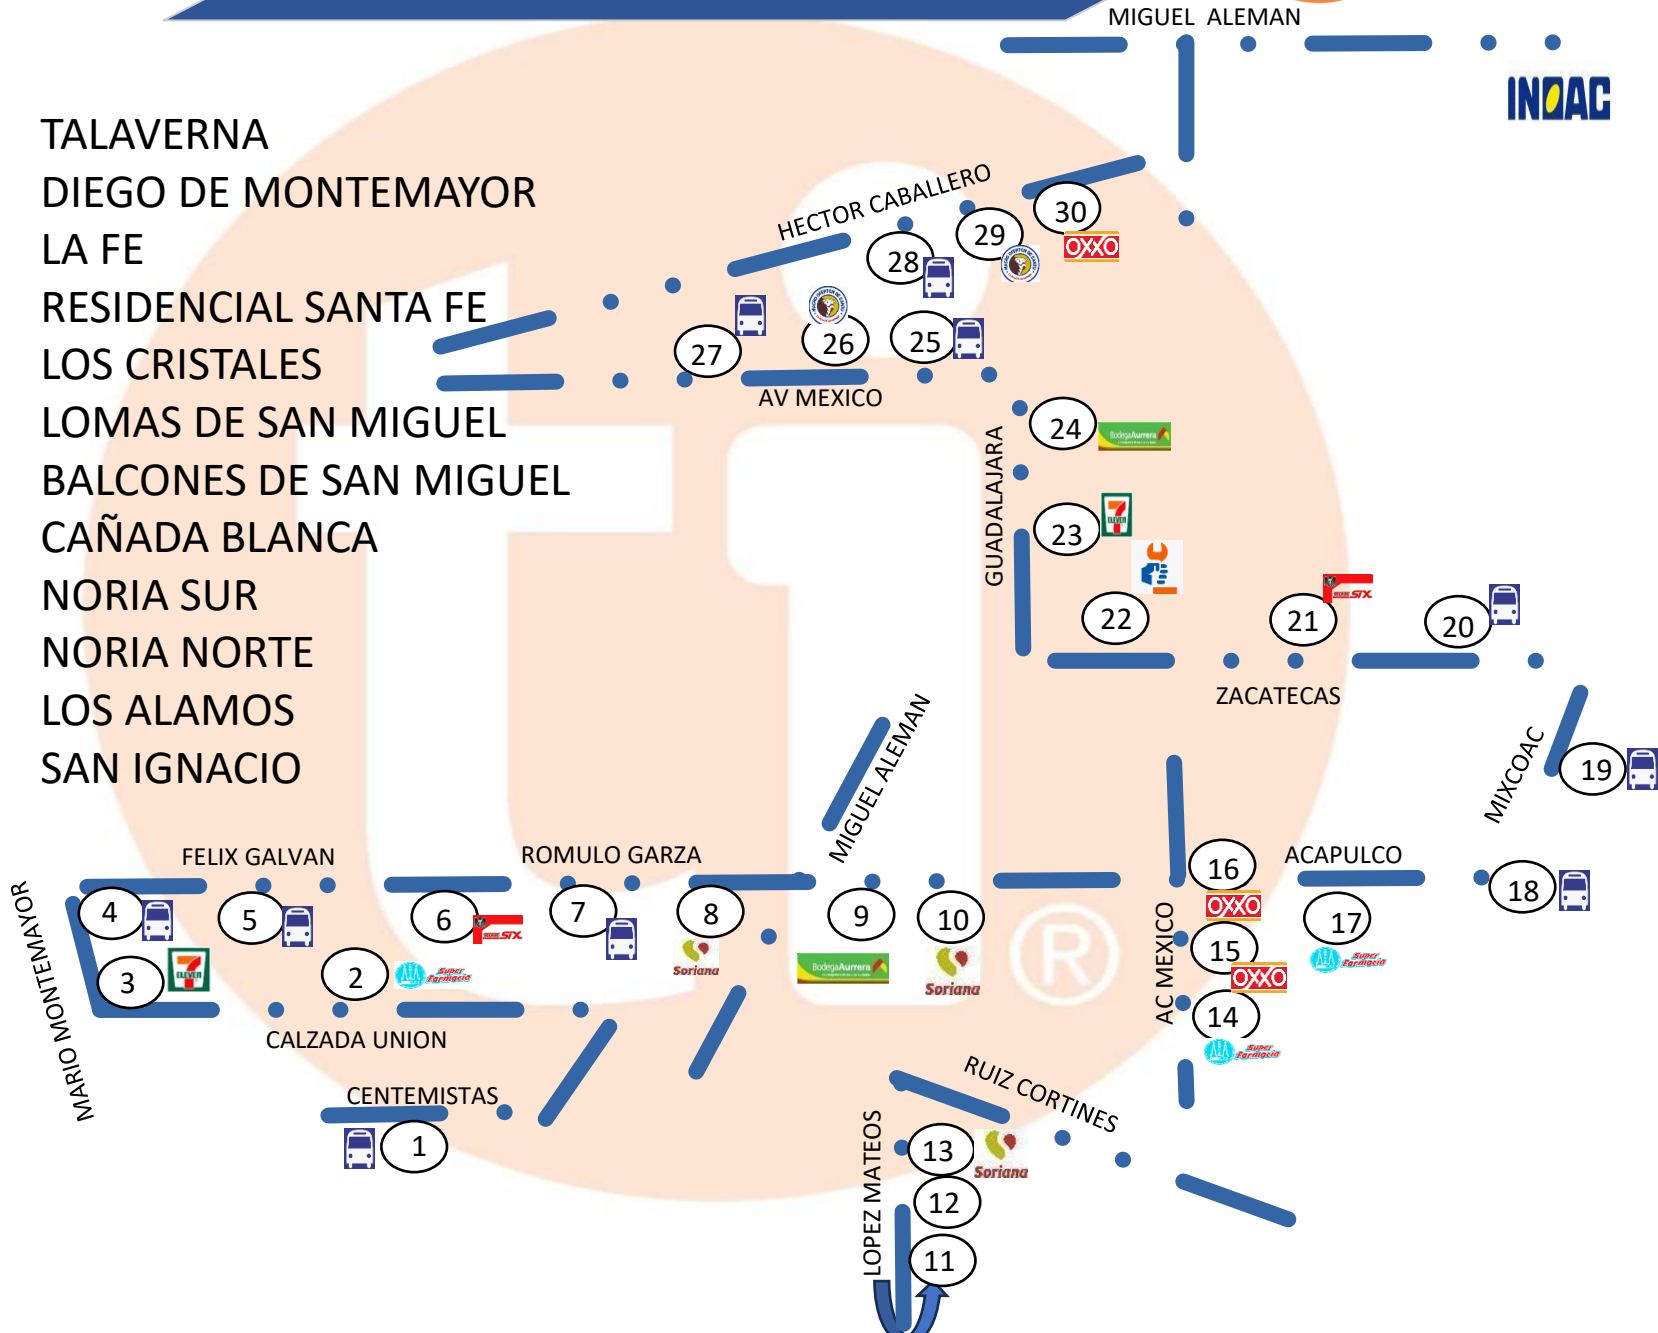

- TALAVERNA
- DIEGO DE MONTEMAYOR
- LA FE
- RESIDENCIAL SANTA FE
- LOS CRISTALES
- LOMAS DE SAN MIGUEL
- BALCONES DE SAN MIGUEL
- CAÑADA BLANCA
- NORIA SUR
- NORIA NORTE
- LOS ALAMOS
- SAN IGNACIO

NORIA PERIFERICA						
	UBICACIÓN	REFERENCIA	T.1	T.2	T.3	T.4
1	AV CENTEMISTA Y ALBAÑILES	PARABUS	04:00	13:00	16:00	21:00
2	AV 15 A Y CALZADA UNION	FARMACIA GUADALAJARA	04:04	13:04	16:04	21:04
3	AV JUAN MORALES Y UNION PLAZA	SUPER 7	04:07	13:07	16:07	21:07
4	CARLS JR AV LAS AMERICAS	CARS JR	04:11	13:11	16:11	21:11
5	JUAN ONTEMAYOR Y FELIX GALVAN	PARABUS FTE A YAZAKY	04:14	13:14	16:14	21:14
6	TECATE SIX AV CIPRESES Y FELIX GALVAN	TECATE SIX	04:16	13:16	16:16	21:16
7	LAS TORRES Y FELIX GALVAN	WALMART LAS TORRES	04:19	13:19	16:19	21:19
8	AV MIGUEL ALEMAN Y FELIX GALVAN	PARABUS SORIANA	04:20	13:20	16:20	21:20
9	AV ACAPULCO Y GOMEZ FARIAS	BODEGA AURRERA	04:27	13:27	16:27	21:27
10	SORIANA AV. ACAPULCO	SORIANA	04:30	13:30	16:30	21:30
11	LOPEZ MATEOS Y REYNOSA (ULTIMO RETORNO ANTES DE LA REYNOSA)	RETORNO	04:37	13:37	16:37	21:37
12	PLUTARCO ELIAS CALLES Y LOPEZ MATEOS	OXXO	04:39	13:39	16:39	21:39
13	LOPEZ MATEOS Y QUINTANA ROO	SORIANA LAS QUINTAS	04:40	13:40	16:40	21:40
14	AV.MEXICO (COL SAN ANGEL)	FARMACIA GUADALAJARA	04:46	13:46	16:46	21:46
15	AV. MEXICO Y TORRE DE PISA	OXXO	04:47	13:47	16:47	21:47
16	AV.MEXICO Y AV ACAPULCO	OXXO	04:49	13:49	16:49	21:49
17	ACAPULCO Y LOMA BAJA	FARMACIA GUADALAJARA	04:51	13:51	16:51	21:51
18	ACAPULCO Y MIXCOAC	(TELCEL)	04:54	13:54	16:54	21:54
19	MIXCOAC Y ECUADOR	PARABUS	04:56	13:56	16:56	21:56
20	ZACATECAS Y TEPETONGO	ESCUELA	04:59	13:59	16:59	21:59
21	ZACATECAS Y RIO GRANDE	FTE A TECATE SIX	05:02	14:02	17:02	22:02
22	ZACATECAS Y GUADALAJARA	PERFILES	05:03	14:03	17:03	22:03
23	ANT CAM HUINALA (SUPER 7)	SUPER 7	05:05	14:05	17:05	22:05
24	AV, GUADALAJARA Y C. HERMOSILLO	BODEGA AURRERA	05:07	14:07	17:07	22:07
25	AV.MEXICO	COMERCIALIZADORA TREVIÑO	05:08	14:08	17:08	22:08
26	AV.MEXICO	CARNICERIA SEPULVEDA	05:09	14:09	17:09	22:09
27	AV.MEXICO	COLEGIO	05:11	14:11	17:11	22:11
28	AV HECTOR CABALLERO Y ATOYAC	HIERBERIA	05:13	14:13	17:13	22:13
29	AV HECTOR CABALLERO Y AMECA	CARNICERIA MURRILLO	05:15	14:15	17:15	22:15
30	AV HECTOR CABALLERO Y 16 DE SEPTIEMBRE	OXXO	05:17	14:17	17:17	22:17
P.	PARQUE INDUSTRIAL	INOAC	05:35	14:35	17:35	22:35