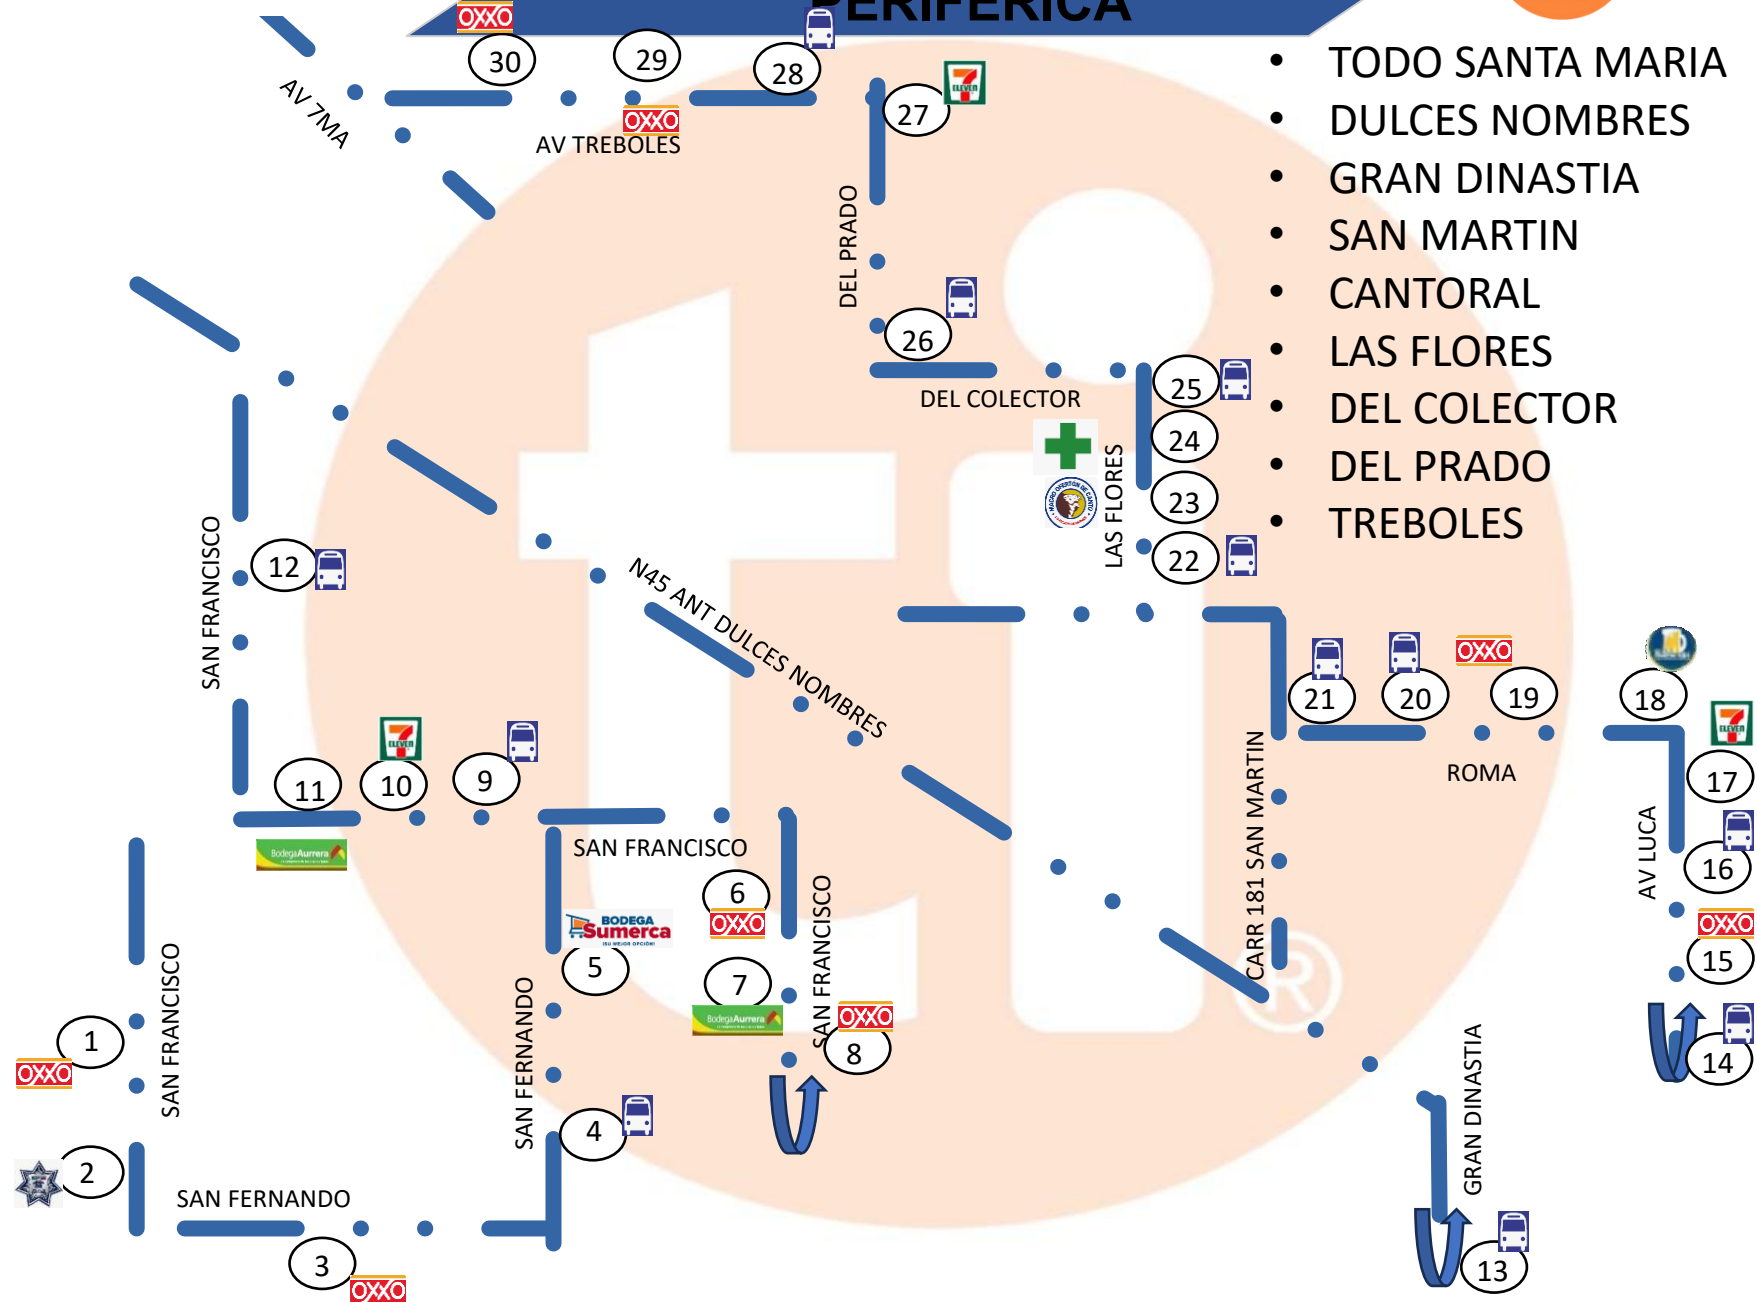

- TODO SANTA MARIA
- DULCES NOMBRES
- GRAN DINASTIA
- SAN MARTIN
- CANTORAL
- LAS FLORES
- DEL COLECTOR
- DEL PRADO
- TREBOLES

PESQUERIA- PERIFERICA

	UBICACIÓN	REFERENCIA	T.1	T.2	T.3	T.4
1	SAN FERNANDO	OXXO SECUNDARIA	04:00	13:00	16:00	21:00
2	SAN FERNANDO	DEMARCACIÓN POLICÍA Y TRANSITO	04:02	13:02	16:02	21:02
3	SAN FERNANDO	OXXO SECTOR PADUA	04:03	13:03	16:03	21:03
4	SAN FRANCISCO	PARABUS SECTOR MODENA	04:05	13:05	16:05	21:05
5	SAN FRANCISCO	SUMERCA	04:07	13:07	16:07	21:07
6	SAN FRANCISCO	OXXO TOSCANA	04:11	13:11	16:11	21:11
7	SAN FRANCISCO	BODEGA AURRERA TOSCANA	04:12	13:12	16:12	21:12
8	SAN FRANCISCO	OXXO FIRENZE	04:13	13:13	16:13	21:13
9	SAN FRANCISCO	PARABUS SECTOR LAZIO	04:18	13:18	16:18	21:18
10	SAN FRANCISCO	PARABUS LA SUPREMA	04:20	13:20	16:20	21:20
11	SAN FRANCISCO	BODEGA AURRERA SAN REMO	04:21	13:21	16:21	21:21
12	SAN FRANCISCO	SECTOR MADIVA	04:25	13:25	16:25	21:25
13	CALLEJON A DINASTIA	ENTRADA DE SECTOR DINASTIA	04:35	13:35	16:35	21:35
14	AV LUCA	JARDIN DE NIÑOS	04:45	13:45	16:45	21:45
15	AV. LUCCA Y CUCO SACHEZ	OXXO	04:47	13:47	16:47	21:47
16	AV. LUCCA	PARABUS	04:49	13:49	16:49	21:49
17	(COL. CANTORAL)	SUPER 7	04:51	13:51	16:51	21:51
18	AV ROMA Y LUCA	MODELORAMA	04:52	13:52	16:52	21:52
19	AV ROMA	FTE A OXXO	04:54	13:54	16:54	21:54
20	ROMA Y PARMAS	PARABUS	04:56	13:56	16:56	21:56
21	ROMA Y VENECIA	PARABUS	04:57	13:57	16:57	21:57
22	AV. LAS FLORES Y CARR. DULCES NOMBRES	PARQUE IND PARABUS	05:05	14:05	17:05	22:05
23	AV. LAS FLORES Y PARIS	FTE A CARNICERIA JM	05:07	14:07	17:07	22:07
24	AV. LAS FLORES Y MILAN	PARABUS FTE A CONSULTORIO	05:09	14:09	17:09	22:09
25	AV.AV. COLECTOR Y LAS FLORES	WALDOS	05:11	14:11	17:11	22:11
26	AV.DEL PREDIO Y COLECTOR (PLAZA)	PAPELERIA	05:12	14:12	17:12	22:12
27	AV.DEL PRADO Y GIRASOL	SUPER 7	05:15	14:15	17:15	22:15
28	AV.TREBOLES Y VIÑA	PARABUS	05:17	14:17	17:17	22:17
29	AV.TREBOLES Y ENCANTO	FTE A OXXO	05:18	14:18	17:18	22:18
30	AV. TREBOLES Y JARDIN	OXXO ENTRADA SECOTR	05:20	14:20	17:20	22:20
P.	PLANTA	INOAC	05:35	14:35	17:35	22:35