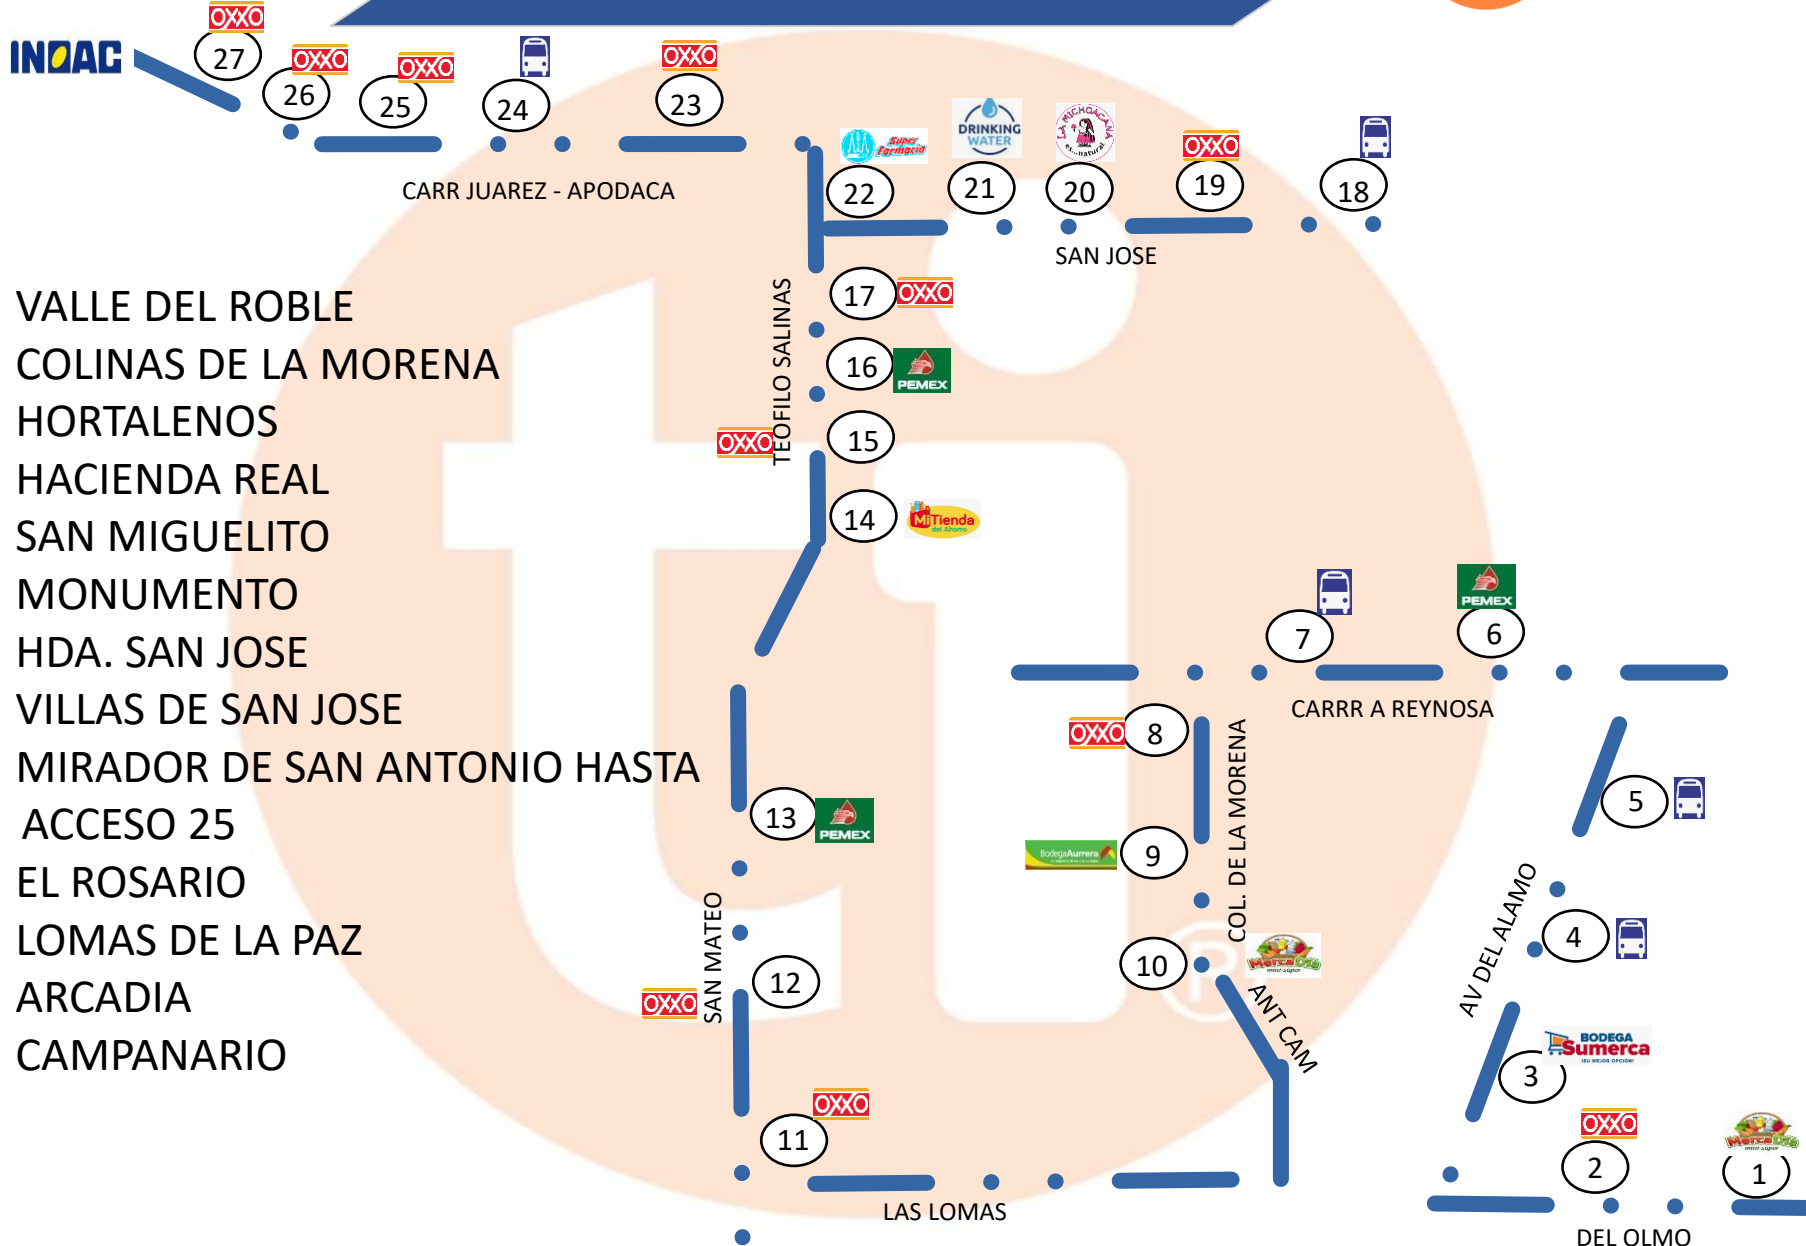

- VALLE DEL ROBLE
- COLINAS DE LA MORENA
- HORTALENOS
- HACIENDA REAL
- SAN MIGUELITO
- MONUMENTO
- HDA. SAN JOSE
- VILLAS DE SAN JOSE
- MIRADOR DE SAN ANTONIO HASTA ACCESO 25
- EL ROSARIO
- LOMAS DE LA PAZ
- ARCADIA
- CAMPANARIO

VALLE DEL ROBLE-MIRADOR PERIFERICA						
	UBICACIÓN	REFERENCIA	T.1	T.2	T.3	T.4
1	AV OLMO Y ENCINO	MERCADIA	04:00	13:00	16:00	21:00
2	AV DEL OLMO Y CAOBA	OXXO	04:02	13:02	16:02	21:02
3	AV DEL ALAMO	SUMERCA	04:04	13:04	16:04	21:04
4	AV DEL ALAMO	FTE A PLAZA ABEDUL	04:05	13:05	16:05	21:05
5	AV ALAMO Y CRR A REYNOSA	PARABUS ARCOS	04:06	13:06	16:06	21:06
6	CARR A REYNOSA (FUENTE DE PIEDRA)	PUENTE PEATONAL				
7	CARR A REYNOSA	GASOLINERA	04:09	13:09	16:09	21:09
8	CARR A REYNOSA Y LA MORENA	OXXO ENTRADA SECTOR	04:12	13:12	16:12	21:12
9	LA MORENA ROTONDA	FTE A BODEGA AURRERA	04:13	13:13	16:13	21:13
10	COLINAS DE LA MORENA	FTE A MERCADIA	04:14	13:14	16:14	21:14
11	LAS LOMAS Y LA MORENA	OXXO AV LAS LOMAS	04:15	13:15	16:15	21:15
12	CARR A SAN MATEO Y LOS PORTALES	FTE OXXO LOS PORTALES	04:17	13:17	16:17	21:17
13	PABLO LIVAS Y SAN MATEO	AUNINCIO PEMEX	04:20	13:20	16:20	21:20
14	TIOFILO SALINAS Y REYNOSA	PARABUS MI TIENDITA	04:24	13:24	16:24	21:24
15	HDA SAN JOSE Y TIOFILO SLAINAS	PARABUS FTE A OXXO	04:26	13:26	16:26	21:26
16	FLOR DE LIZ Y TIOFILO SALINAS	PEMEX	04:27	13:27	16:27	21:27
17	FLOR DE LOTO Y TIOFILO	OXXOGAS FLOR DE LOTO	04:28	13:28	16:28	21:28
18	PASOE SAN JUAN	ACCESO 25	04:40	13:40	16:40	21:40
19	PASEO SAN JUAN Y CALLE ELIZMA	OXXO	04:42	13:42	16:42	21:42
20	PASOE DE SAN JUAN Y JARED	MICHOACANA	04:44	13:44	16:44	21:44
21	PASOE SAN JUAN Y BUGAMBILIAS	TOMA DE AGUA	04:47	13:47	16:47	21:47
22	SAN JOSE Y TIOFILO SALINAS	FARMACIAS GUADALAJARA	04:49	13:49	16:49	21:49
23	CARRA VILLA DE JUAREZ	OXXO LAMOSA	04:55	13:55	16:55	21:55
24	CARR JUAREZ APODACA	SECTOR EL ROSARIO	05:05	14:05	17:05	22:05
25	CARR JUAREZ APODACA	OXXO LATERAL LOMAS DE LA PAZ	05:08	14:08	17:08	22:08
26	SECTOR ARCADIA	OXXO	05:10	14:10	17:10	22:10
27	EL CAMPANARIO	OXXO	05:13	14:13	17:13	22:13
P.	PLANTA	INOAC	05:35	14:35	17:35	22:35