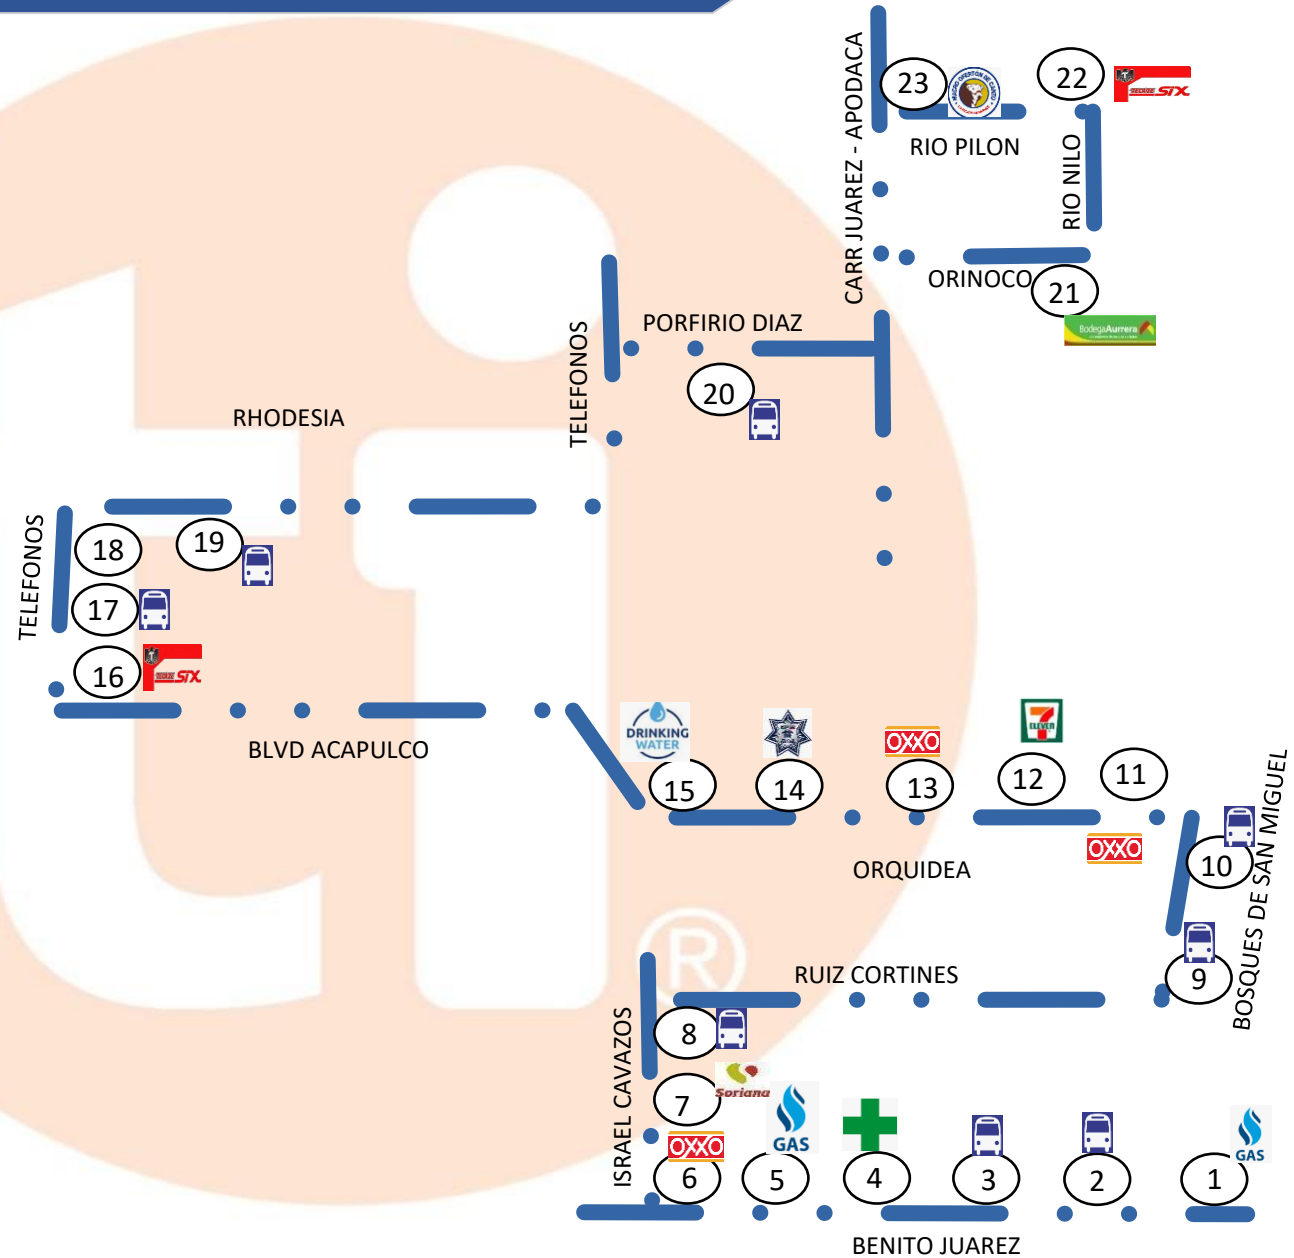

- SAN ROQUE
- SANTA CRUZ
- DOS RIOS
- VALLE SOLEADO
- MARGARITAS
- SAN MIGUEL
- MISION DE LAS FLORES
- EL PEDREGAL
- SAN CARLOS
- RINCON DE HUINALA
- JARDINES DE HUINALA
- PUEBLO NUEVO
- SAN ISIDRO

MARGARITAS PERIFERICA						
	UBICACIÓN	REFERENCIA	T.1	T.2	T.3	T.4
1	ENTRONQUE A SAN ROQUE	PARABUS GASERA	04:20	13:20	16:20	21:20
2	JUAREZ Y CALLE VIOLETA	PARABUS FTE A PLAZA ACERO	04:23	13:23	16:23	21:23
3	JUAREZ Y COAHUILA	ALUMINIOS	04:25	13:25	16:25	21:25
4	JUAREZ Y SANTA CRUZ	PARABUS CRUZ VERDE	04:27	13:27	16:27	21:27
5	AV. JUAREZ E ISRAEL CAVAZOS	GASERA	04:30	13:30	16:30	21:30
6	ISRAEL CAVAZOS Y VALLE GRANDE	OXXO	04:33	13:33	16:33	21:33
7	RUIZ CORTINES E ISRAEL CAVAZOS	PARABUS SORIANA	04:35	13:35	16:35	21:35
8	ENTRADA A BOSQUES DE SAN MIGUEL	PARABUS	04:40	13:40	16:40	21:40
9	BOSQUES DE SAN MIGUEL	SECUNDARIA	04:43	13:43	16:43	21:43
10	ORQUIDEA Y BOSQUES SABINOS	PARABUS	04:45	13:45	16:45	21:45
11	ORQUIDEA Y AV MEXICO	FTE A OXXO	04:48	13:48	16:48	21:48
12	ORQUIDEA Y TERRERO	SUPER 7	04:49	13:49	16:49	21:49
13	ORQUIDEA Y MARGARITA	OXXO	04:50	13:50	16:50	21:50
14	ORQUIDEA Y GIRASOLES	POLICIA	04:52	13:52	16:52	21:52
15	TELEFONOS Y MITLA	TOMA DE AGUA	04:54	13:54	16:54	21:54
16	TELEFONOS Y SAN ISIDRO (ASOCIADO DIAZ)	TECATE SIX	04:57	13:57	16:57	21:57
17	TELEFONOS Y CALLE EL CAMPANARIO	PARQUE	04:58	13:58	16:58	21:58
18	TELEFONOS Y RODESIA	PAPELERIA FTE A OXXO	05:00	14:00	17:00	22:00
19	RODESIA Y TUNES	POLLOS	05:02	14:02	17:02	22:02
20	PORFIRIO DIAZ	PANTEON MUNICIPAL	05:05	14:05	17:05	22:05
21	RIO NILO Y RIO ORINOCO	BODEGA AURRERA	05:10	14:10	17:10	22:10
22	RIO PILON Y RIO NILO	TECATE SIX	05:13	14:13	17:13	22:13
23	RIO PILON Y CARR JUAREZ APODACA	CARNICERIA	05:15	14:15	17:15	22:15
P.	PLANTA	INOAC	05:35	14:35	17:35	22:35